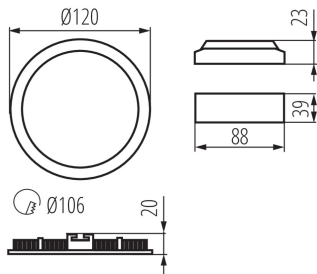

Svítidlo typu downlight