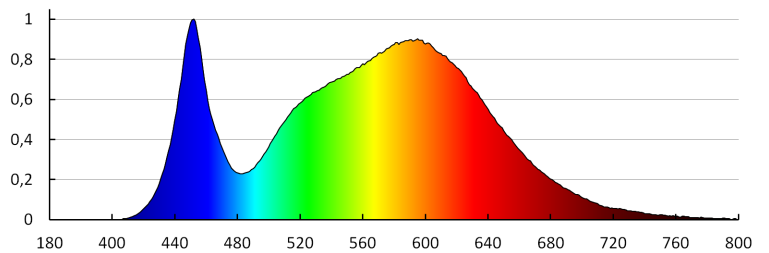

LOGISTICKÉ ÚDAJE:

Způsob balení: 40

Počet kusů v druhém balení : 1

Počet kusů v hromadném balení: 40

Čistá jednotková hmotnost [g]: 140

Gramáž [g]: 204.5

Délka jednotkového balení [cm]: 13

Šířka jednotkového balení [cm]: 3

Výška jednotkového balení [cm]: 19

Hmotnost kartonu [kg]: 8.18

Šířka kartonu [cm]: 33

Výška kartonu [cm]: 29

Délka kartonu [cm]: 40

Objem kartonu [m³]: 0.03828

KANLUX S.A. (kat 28937) ROUNDA V2LED6W-NW-W / LDC (Polar)