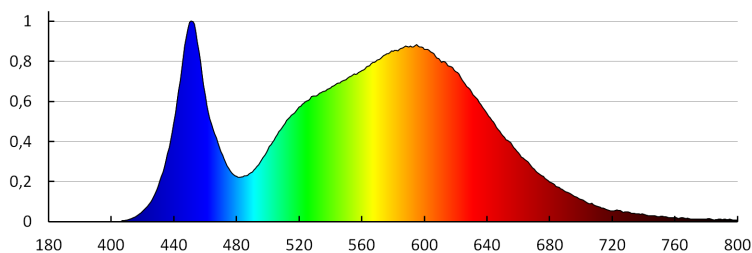

LOGISTICKÉ ÚDAJE:

Způsob balení: 20
Počet kusů v druhém balení: 1
Počet kusů v hromadném balení: 20
Čistá jednotková hmotnost [g]: 524
Gramáž [g]: 656
Délka jednotkového balení [cm]: 23
Šířka jednotkového balení [cm]: 3
Výška jednotkového balení [cm]: 29
Hmotnost kartonu [kg]: 13.12
Šířka kartonu [cm]: 34
Výška kartonu [cm]: 31
Délka kartonu [cm]: 48
Objem kartonu [m³]: 0.050592

KANLUX S.A. (kat 28942) KATRO V2LED18W-NW-SR / LDC (Polar)