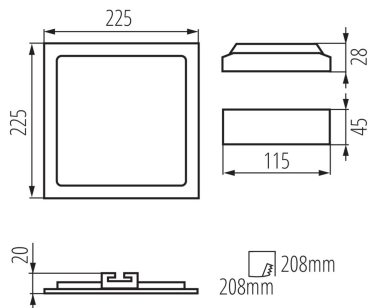

28942 KATRO V2LED 18W-NW-SR

Svítidlo typu downlight