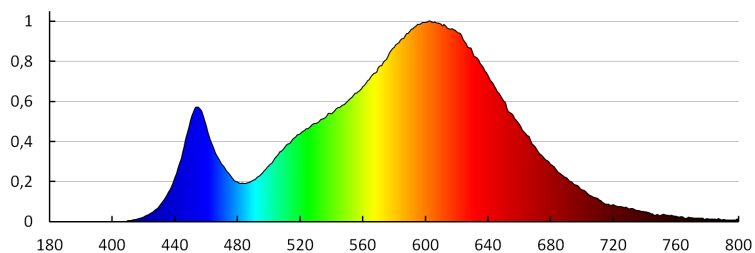

LOGISTICKÉ ÚDAJE:

Způsob balení: 20
Počet kusů v druhém balení: 1
Počet kusů v hromadném balení: 20
Čistá jednotková hmotnost [g]: 470
Gramáž [g]: 600
Délka jednotkového balení [cm]: 23
Šířka jednotkového balení [cm]: 3
Výška jednotkového balení [cm]: 29
Hmotnost kartonu [kg]: 12
Šířka kartonu [cm]: 34
Výška kartonu [cm]: 31
Délka kartonu [cm]: 48
Objem kartonu [m³]: 0.050592

KANLUX S.A. (kat 28944) KATRO V2LED18W-WW-W / LDC (Polar)