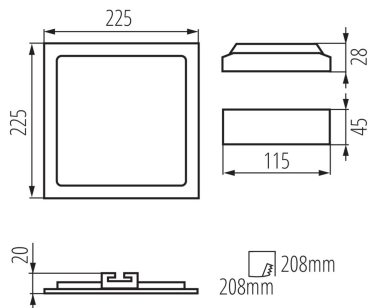

28944 KATRO V2LED 18W-WW-W

Svítidlo typu downlight