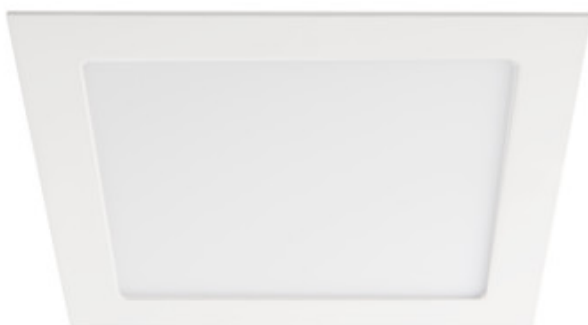

Svítidlo typu downlight

5905339289452

IP
44/20

EA
SY
Installation

Kanlux KATRO V2LED je nová verze svítidel KATRO N LED, populárních hranatých stropních svítidel pro vnitřní použití. Kombinují estetický design se světlem získaným díky LED technologii. Vysoká třída krytí IP44 zabraňuje pronikání vody a prachu do interiéru.

VŠEOBECNÉ ÚDAJE:

Barva: bílá

Místo montáže: k zabudování do stropu

Místo použití: uvnitř

Minimální vzdálenost od osvětlovaného objektu: 0,5m

Možnost spolupráce se stmívačem: ne

Výrobek není určen k pokrytí termoizolačním materiálem: ano

Délka [mm]: 300

Šířka [mm]: 300

Výška [mm]: 20

Montážní otvor [mm]: 280x280

Integrovaný LED zdroj světla: ano

TECHNICKÉ ÚDAJE:

Jmenovité napětí [V]: 220-240 AC

Jmenovitá frekvence [Hz]: 50

Maximální výkon [W]: 24

Třída ochrany před úrazem elektrickým proudem: II

Materiál difuzoru: plast

Typ diody: LED SMD

Světelný tok [lm]: 1680

Užitečný světelný tok světelného zdroje světla Φ_{use} [lm]:
v kouli (360°)