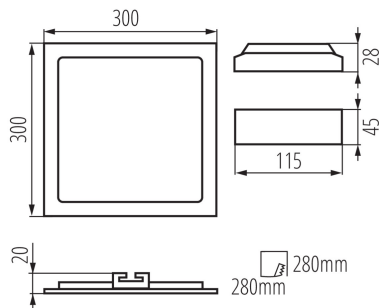

28945 KATRO V2LED 24W-NW-W

Svítidlo typu downlight