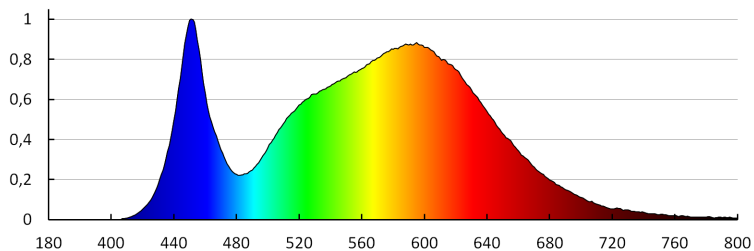

LOGISTICKÉ ÚDAJE:

Způsob balení: 10
Počet kusů v druhém balení: 1
Počet kusů v hromadném balení: 10
Čistá jednotková hmotnost [g]: 760
Gramáž [g]: 964
Délka jednotkového balení [cm]: 30
Šířka jednotkového balení [cm]: 3
Výška jednotkového balení [cm]: 34
Hmotnost kartonu [kg]: 9.64
Šířka kartonu [cm]: 33
Výška kartonu [cm]: 37
Délka kartonu [cm]: 33.5
Objem kartonu [m³]: 0.040904

KANLUX S.A. (kat 28945) KATRO V2LED24W-NW-W / LDC (Polar)