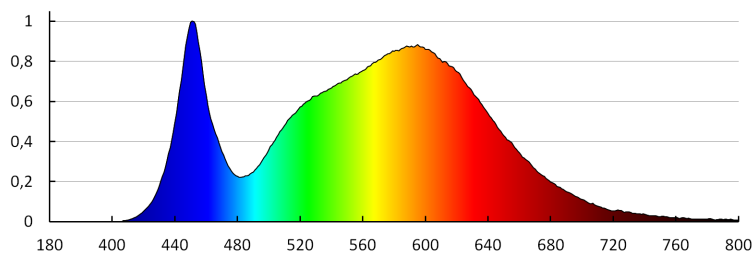

LOGISTICKÉ ÚDAJE:

Způsob balení: 40
Počet kusů v druhém balení : 1
Počet kusů v hromadném balení: 40
Čistá jednotková hmotnost [g]: 160
Gramáž [g]: 226
Délka jednotkového balení [cm]: 13
Šířka jednotkového balení [cm]: 3
Výška jednotkového balení [cm]: 19
Hmotnost kartonu [kg]: 9.04
Šířka kartonu [cm]: 33.5
Výška kartonu [cm]: 28
Délka kartonu [cm]: 40
Objem kartonu [m³]: 0.03752

KANLUX S.A. (kat 28946) KATRO V2LED6W-NW-W / LDC (Polar)