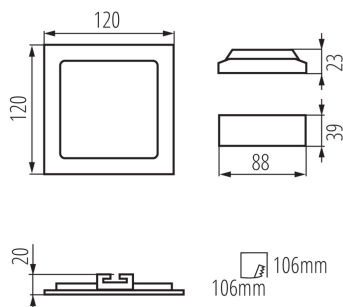

Svítidlo typu downlight

5905339289469

IP
44/20

EA
SY
Installation

Kanlux KATRO V2LED je nová verze svítidel KATRO N LED, populárních hranatých stropních svítidel pro vnitřní použití. Kombinují estetický design se světlem získaným díky LED technologii. Vysoká třída krytí IP44 zabraňuje pronikání vody a prachu do interiéru.

VŠEOBECNÉ ÚDAJE:

Barva: bílá

Místo montáže: k zabudování do stropu

Místo použití: uvnitř

Minimální vzdálenost od osvětlovaného objektu: 0,5m

Možnost spolupráce se stmívačem: ne

Výrobek není určen k pokrytí termoizolačním materiálem: ano

Délka [mm]: 120

Šířka [mm]: 120

Výška [mm]: 20

Montážní otvor [mm]: 106x106

Integrovaný LED zdroj světla: ano

TECHNICKÉ ÚDAJE:

Jmenovité napětí [V]: 220-240 AC

Jmenovitá frekvence [Hz]: 50

Maximální výkon [W]: 6

Třída ochrany před úrazem elektrickým proudem: II

Materiál difuzoru: plast

Typ diody: LED SMD

Světelný tok [lm]: 330

Užitečný světelný tok světelného zdroje světla Φ_{use} [lm]: v kouli (360°)

Barva světla: bílá

Náhradní teplota chromatičnosti [K]: 4000

Stálost barev v násobcích MacAdamovy elipsy: ≤ 6

Index podání barev: 80

Životnost [h]: 15000

Počet cyklů zap/vyp: ≥ 20000

Úhel svícení [°]: 110

Světelná účinnost [lm/W]: 55

Rozsah okolních teplot, kterým může být výrobek vystaven [°C]: 5÷25

Materiál korpusu: hliníková slitina

Materiál reflektoru: 0.75

Typ přípojky: volné konce kabelů

Délka vodiče [m]: 0.05

Průřez kabelu [mm²]: 0.75