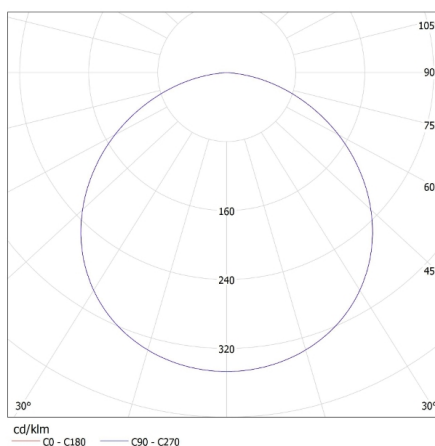

KANLUX S.A. (kat 28946) KATRO V2LED6W-NW-W / LDC (Polar)