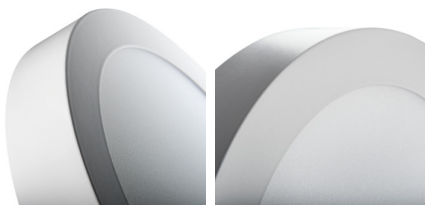

Svítidlo typu downlight

5905339289483

Kanlux CARSA V2 LED je kulaté přisazené svítidlo charakterizované harmonickou kombinací LED technologie s atraktivním a moderním vzhledem. Vyznačuje se vysokou energetickou účinností při zachování vynikajících světelných parametrů. Kanlux CARSA V2 LED je ideální pro osvětlení bytových interiérů a kancelářských místností.

VŠEOBECNÉ ÚDAJE:

Barva: bílá

Místo montáže: k usazení na strop

Místo použití: uvnitř

Minimální vzdálenost od osvětlovaného objektu: 0,5m

Možnost spolupráce se stmívačem: ne

Výrobek není určen k pokrytí termoizolačním materiálem: ano

Materiál difuzoru: plast

Typ diody: LED SMD

Světelný tok [lm]: 780

Užitečný světelný tok světelného zdroje světla Φ_{use} [lm]: 1400

Užitečný světelný tok světelného zdroje světla Φ_{use} [lm]: v kouli (360°)

Rozsah okolních teplot, kterým může být výrobek vystaven [°C]: 5÷25

Materiál korpusu: hliníková slitina

Typ přípojky: volné konce kabelů

Délka vodiče [m]: 0.05

Průřez kabelu [mm²]: 0.75

Svítidlo typu downlight