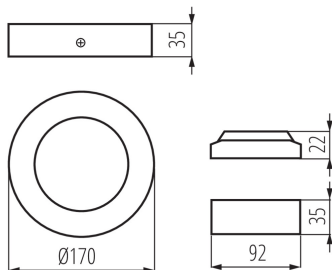

Svítidlo typu downlight

5905339289483

Kanlux CARSA V2 LED je kulaté přisazené svítidlo charakterizované harmonickou kombinací LED technologie s atraktivním a moderním vzhledem. Vyznačuje se vysokou energetickou účinností při zachování vynikajících světelných parametrů. Kanlux CARSA V2 LED je ideální pro osvětlení bytových interiérů a kancelářských místností.

VŠEOBECNÉ ÚDAJE:

Barva: bílá

Místo montáže: k usazení na strop

Místo použití: uvnitř

Minimální vzdálenost od osvětlovaného objektu: 0,5m

Možnost spolupráce se stmívačem: ne

Výrobek není určen k pokrytí termoizolačním materiálem: ano

Výška [mm]: 35

Průměr [mm]: 170

Integrovaný LED zdroj světla: ano

TECHNICKÉ ÚDAJE:

Jmenovité napětí [V]: 220-240 AC

Jmenovitá frekvence [Hz]: 50

Maximální výkon [W]: 12

Třída ochrany před úrazem elektrickým proudem: II

Materiál difuzoru: plast

Typ diody: LED SMD

Světelný tok [lm]: 780

Užitečný světelný tok světelného zdroje světla Φ_{use} [lm]: 1400

Užitečný světelný tok světelného zdroje světla Φ_{use} [lm]: v kouli (360°)

Barva světla: bílá

Náhradní teplota chromatičnosti [K]: 4000

Stálost barev v násobcích MacAdamovy elipsy: ≤ 6

Index podání barev: 80

Životnost [h]: 15000

Počet cyklů zap/vyp: ≥ 20000

Úhel svícení [°]: 110

Světelná účinnost [lm/W]: 65

Rozsah okolních teplot, kterým může být výrobek vystaven [°C]: 5÷25

Materiál korpusu: hliníková slitina

Typ přípojky: volné konce kabelů

Délka vodiče [m]: 0.05

Průřez kabelu [mm²]: 0.75