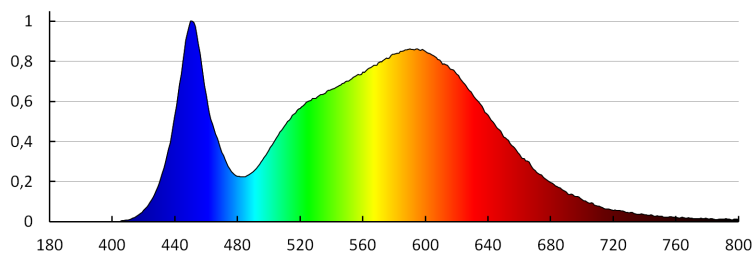

LOGISTICKÉ ÚDAJE:

Způsob balení: 30
Počet kusů v druhém balení : 1
Počet kusů v hromadném balení: 30
Čistá jednotková hmotnost [g]: 310
Gramáž [g]: 406
Délka jednotkového balení [cm]: 17.5
Šířka jednotkového balení [cm]: 4.5
Výška jednotkového balení [cm]: 17.5
Hmotnost kartonu [kg]: 12.18
Šířka kartonu [cm]: 48
Výška kartonu [cm]: 21
Délka kartonu [cm]: 55
Objem kartonu [m³]: 0.05544

KANLUX S.A. (kat 28948) CARSA V2LED 12W-NW-W / LDC (Polar)