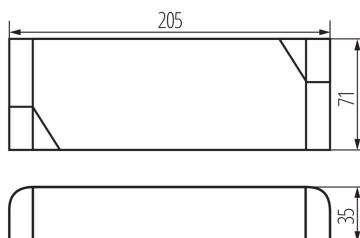

Napaječ CV

5905339289667

Kanlux POWELED je elektronický napaječ konstantního napětí. Používá se k napájení LED pásků, jako jsou LEDS P nebo LEDS B.

VŠEOBECNÉ ÚDAJE:

Barva: bílá

Místo použití: uvnitř

Možnost montáže na normálně hořlavé povrchy: ano

Délka [mm]: 205

Šířka [mm]: 71

Výška [mm]: 35

TECHNICKÉ ÚDAJE:

Jmenovité napětí [V]: 220-240 AC

Jmenovitá frekvence [Hz]: 50

Maximální výkon [W]: 120-200

Třída ochrany před úrazem elektrickým proudem: II

Materiál: plast

Rozsah okolních teplot, kterým může být výrobek vystaven [°C]: 5÷25

Typ přípojky: svorkovnice

Rozsah průměrů používaných vodičů [mm²]: 0,5-1,5

Typ napájecího zdroje: s konstantním napětím

Zkratové zabezpečení: ano

Maximální teplota Ta [°C]: 40

Vstupní napětí - PRI [V]: 220-240

Výstupní napětí - SEC [V]: 24 DC

Výstupní proud - sec [mA]: max 8300

Stupeň krytí IP: 20

Tc [°C]: 85

LOGISTICKÉ ÚDAJE:

Měrná jednotka: kus

Způsob balení: 20

Počet kusů v druhém balení: 1

Počet kusů v hromadném balení: 20

Čistá jednotková hmotnost [g]: 754

Gramáž [g]: 816.5

Délka jednotkového balení [cm]: 8

Šířka jednotkového balení [cm]: 21.5

Výška jednotkového balení [cm]: 4.5

Hmotnost kartonu [kg]: 16.33

Šířka kartonu [cm]: 23.5

Výška kartonu [cm]: 24.5