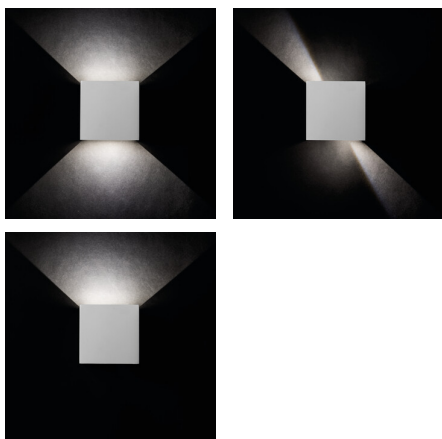

Fasádní svítidlo

5905339289902

**5 let záruky shodně s podmínkami záručního prohlášení dostupného na [internetové stránce](#)**

Hlavní výhodou svítidla REKA je vizuálně zajímavý efekt světla, který lze vytvořit za pomoci nastavení úhlu světelných paprsků. Za pomoci krycích klapek si sami můžete měnit úhel vyzařování a to jak z dolní, tak také z horní části svítidla. Použití svítidla REKA lze nejen při osvětlení vnitřních částí budov, ale díky krytí svítidla IP54, lze svítidlo použít při nasvětlování venkovních fasád.

### VŠEOBECNÉ ÚDAJE:

**Barva:** grafit

**Místo montáže:** k usazení na zeď

**Místo použití:** uvnitř i vně

**Minimální vzdálenost od osvětlovaného objektu:** 0,5m

**Možnost spolupráce se stmívačem:** ne

**Wykrywanie ruchu:** ne

**Materiál korpusu:** hliníková slitina

**Materiál ochranného skla:** tvrzené sklo

Fasádní svítidlo

**Typ přípojky:** šroubová svorkovnice

**Rozsah průměrů používaných vodičů [mm<sup>2</sup>]:** 1

**Doba nahřívání lampy [s]:** ≤1