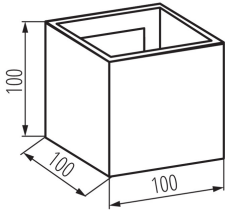

Fasádní svítidlo