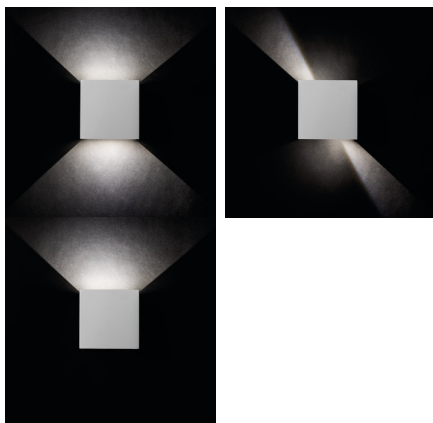

Fasádní svítidlo

5905339289926

Hlavní výhodou svítidla REKA je vizuálně zajímavý efekt světla, který lze vytvořit za pomoci nastavení úhlu světelných paprsků. Za pomoci krycích klapek si sami můžete měnit úhel vyzařování a to jak z dolní, tak také z horní části svítidla. Použití svítidla REKA lze nejen při osvětlení vnitřních částí budov, ale díky krytí svítidla IP54, lze svítidlo použít při nasvětlování venkovních fasád.

VŠEOBECNÉ ÚDAJE:

Barva: bílá

Místo montáže: k usazení na zeď

Místo použití: uvnitř i vně

Minimální vzdálenost od osvětlovaného objektu: 0,5m

Možnost spolupráce se stmívačem: ne

Wykrywanie ruchu: ne

Směr svícení svítidla: nahoru a dolů

Třída ochrany před úrazem elektrickým proudem: I

Typ diody: LED COB

Světelný tok [lm]: max 500

Barva světla: bílá

Náhradní teplota chromatičnosti [K]: 4000

Stálost barev v násobcích MacAdamovy elipsy: ≤6

Index podání barev: 80

Typ přípojky: šroubová svorkovnice

Rozsah průměrů používaných vodičů [mm²]: 1

Doba nahřívání lampy [s]: ≤1

Doba zapálení lampy [s]: ≤0,5

Stupeň krytí IP: 54

Fasádní svítidlo

LOGISTICKÉ ÚDAJE:

Způsob balení: 20