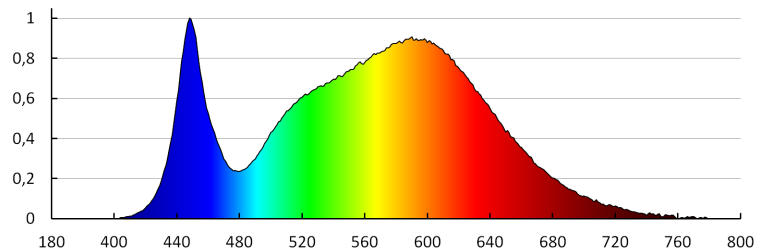

DALŠÍ INFORMACE:

- Nastavení úhlu svícení
- 5 let záruky shodně s podmínkami záručního prohlášení dostupného na internetové stránce

KANLUX S.A. (kat 28992) REKA LED EL 7W-L-W / LDC (Polar)