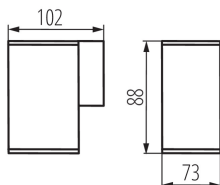

29000 GORI EL 135 D

Zahradní svítidlo s vyměnitelným zdrojem světla

5905339290007

IP
44

Zahradní svítidla Kanlux GORI - to je komplexní řada, ve které najdete nástěnné lampy i sloupky. Hranaté tvary a surový design odpovídají nejnovějším trendům na trhu. Všechna svítidla Kanlux GORI mají vyměnitelné světelné zdroje, které umožňují libovolný výběr barvy a intenzity venkovního osvětlení.

VŠEOBECNÉ ÚDAJE:

Barva: antracit

Místo montáže: k usazení na zeď

Místo použití: uvnitř i vně

Minimální vzdálenost od osvětlovaného objektu: 0,5m

Směr svícení svítidla: dolů

Délka [mm]: 73

Šířka [mm]: 102

Výška [mm]: 88

TECHNICKÉ ÚDAJE:

Jmenovité napětí [V]: 220-240 AC

Jmenovitá frekvence [Hz]: 50

Maximální výkon [W]: max 35

Třída ochrany před úrazem elektrickým proudem: I

Zdroj světla: PAR16

Zdroj světla v balení: ne

Patice: GU10

Rozsah okolních teplot, kterým může být výrobek vystaven [°C]: -20÷35

Materiál korpusu: hliníková slitina

Materiál ochranného skla: tvrzené sklo

Typ přípojky: šroubová svorkovnice

Rozsah průměrů používaných vodičů [mm²]: 1÷2,5

Stupeň krytí IP: 44

LOGISTICKÉ ÚDAJE:

Způsob balení: 16

Počet kusů v druhém balení: 1

Počet kusů v hromadném balení: 16

Čistá jednotková hmotnost [g]: 320

Gramáž [g]: 378.13

Délka jednotkového balení [cm]: 11

Šířka jednotkového balení [cm]: 8

Výška jednotkového balení [cm]: 10

Hmotnost kartonu [kg]: 6.05008

Šířka kartonu [cm]: 24.5

Výška kartonu [cm]: 22.5

Délka kartonu [cm]: 34