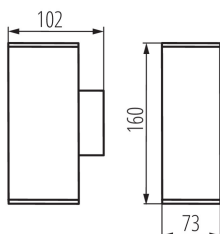

Zahradní svítidlo s vyměnitelným zdrojem světla

5905339290014

IP
44

Zahradní svítidla Kanlux GORI - to je komplexní řada, ve které najdete nástěnné lampy i sloupky. Hranaté tvary a surový design odpovídají nejnovějším trendům na trhu. Všechna svítidla Kanlux GORI mají vyměnitelné světelné zdroje, které umožňují libovolný výběr barvy a intenzity venkovního osvětlení.

VŠEOBECNÉ ÚDAJE:

Barva: antracit

Místo montáže: k usazení na zeď

Místo použití: uvnitř i vně

Minimální vzdálenost od osvětlovaného objektu: 0,5m

Směr svícení svítidla: nahoru a dolů

TECHNICKÉ ÚDAJE:

Jmenovité napětí [V]: 220-240 AC

Jmenovitá frekvence [Hz]: 50

Maximální výkon [W]: 2 x max 35

Třída ochrany před úrazem elektrickým proudem: I

Zdroj světla: PAR16

Zdroj světla v balení: ne

Patice: GU10

Rozsah okolních teplot, kterým může být výrobek vystaven [°C]: -20÷35

Materiál korpusu: hliníková slitina

Materiál ochranného skla: tvrzené sklo

Typ přípojky: šroubová svorkovnice

Rozsah průměrů používaných vodičů [mm²]: 1÷2,5

Stupeň krytí IP: 44

LOGISTICKÉ ÚDAJE:

Způsob balení: 16

Počet kusů v druhém balení : 1

Počet kusů v hromadném balení: 16

Čistá jednotková hmotnost [g]: 470

Gramáž [g]: 548.13

Délka jednotkového balení [cm]: 11

Šířka jednotkového balení [cm]: 8

Výška jednotkového balení [cm]: 17

Hmotnost kartonu [kg]: 8.77008

Šířka kartonu [cm]: 35

Výška kartonu [cm]: 24.5

Délka kartonu [cm]: 36

Objem kartonu [m³]: 0.03087