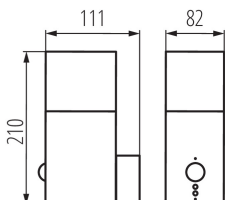

29011 VADRA 21L-UP SE

Zahradní svítidlo s vyměnitelným zdrojem světla

5905339290113

IP
44

Exteriérová svítidla Kanlux VADRA jsou určena k montáži na stěnu (nástěnná světla) nebo na pevný podklad (sloupky). Kanlux VADRA využívá vyměnitelné světelné zdroje. Můžete si sami vybrat libovolnou barvu a intenzitu venkovního svítidla.

VŠEOBECNÉ ÚDAJE:

Barva: antracit
Místo montáže: k usazení na zeď
Místo použití: uvnitř i vně
Mikro mezera mezi kontakty relé: ano
Minimální vzdálenost od osvětlovaného objektu: 0,2m
Wykrywanie ruchu: ano
Směr svícení svítidla: nahoru
Délka [mm]: 82
Šířka [mm]: 111
Výška [mm]: 210
Regulace citlivosti: ano

TECHNICKÉ ÚDAJE:

Jmenovité napětí [V]: 220-240 AC
Jmenovitá frekvence [Hz]: 50
Maximální výkon [W]: max 11
Třída ochrany před úrazem elektrickým proudem: I
Materiál difuzoru: plast
Zdroj světla: GLS/CFL/LED
Zdroj světla v balení: ne
Patice: E27
Rozsah okolních teplot, kterým může být výrobek vystaven [°C]: -20÷35
Materiál korpusu: hliníková slitina
Typ čidla: PIR
Typ přípojky: šroubová svorkovnice
Rozsah průměrů používaných vodičů [mm²]: 1,5÷2,5
Doba činnosti čidla [sekunda-minuta]: 10-4
Detekční úhel čidla [°]: 90
Nastavení úrovně intenzity osvětlení, při níž čidlo detekuje pohyb [lx]: 10
Stupeň krytí IP: 44
Dosah čidla [m]: max 7