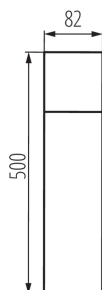

Zahradní svítidlo s vyměnitelným zdrojem světla

5905339290120

IP
44

Exteriérová svítidla Kanlux VADRA jsou určena k montáži na stěnu (nástěnná světla) nebo na pevný podklad (sloupky). Kanlux VADRA využívá vyměnitelné světelné zdroje. Můžete si sami vybrat libovolnou barvu a intezitu venkovního svítidla.

VŠEOBECNÉ ÚDAJE:

Barva: antracit

Místo montáže: k usazení na zem

Místo použití: uvnitř i vně

Minimální vzdálenost od osvětlovaného objektu: 0,2m

Směr svícení svítidla: nahoru

Délka [mm]: 82

Šířka [mm]: 82

Výška [mm]: 500

TECHNICKÉ ÚDAJE:

Jmenovité napětí [V]: 220-240 AC

Jmenovitá frekvence [Hz]: 50

Maximální výkon [W]: max 11

Třída ochrany před úrazem elektrickým proudem: I

Materiál difuzoru: plast

Zdroj světla: GLS/CFL/LED

Zdroj světla v balení: ne

Patice: E27

Rozsah okolních teplot, kterým může být výrobek vystaven [°C]: -20÷35

Materiál korpusu: hliníková slitina

Typ přípojky: šroubová svorkovnice

Rozsah průměrů používaných vodičů [mm²]: 1,5÷2,5

Stupeň krytí IP: 44

LOGISTICKÉ ÚDAJE:

Způsob balení: 6

Počet kusů v druhém balení : 1

Počet kusů v hromadném balení: 6

Čistá jednotková hmotnost [g]: 870

Gramáž [g]: 1050

Délka jednotkového balení [cm]: 9

Šířka jednotkového balení [cm]: 9

Výška jednotkového balení [cm]: 51

Hmotnost kartonu [kg]: 6.3

Šířka kartonu [cm]: 29.5

Výška kartonu [cm]: 20

Délka kartonu [cm]: 53

Objem kartonu [m³]: 0.03127