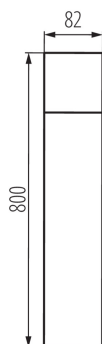

Zahradní svítidlo s vyměnitelným zdrojem světla

5905339290137

IP
44

Exteriérová svítidla Kanlux VADRA jsou určena k montáži na stěnu (nástěnná světla) nebo na pevný podklad (sloupky). Kanlux VADRA využívá vyměnitelné světelné zdroje. Můžete si sami vybrat libovolnou barvu a intezitu venkovního svítidla.

VŠEOBECNÉ ÚDAJE:

Barva: antracit
Místo montáže: k usazení na zem
Místo použití: uvnitř i vně
Minimální vzdálenost od osvětlovaného objektu: 0,2m
Směr svícení svítidla: nahoru
Délka [mm]: 82
Šířka [mm]: 82
Výška [mm]: 800

TECHNICKÉ ÚDAJE:

Jmenovité napětí [V]: 220-240 AC
Jmenovitá frekvence [Hz]: 50
Maximální výkon [W]: max 11
Třída ochrany před úrazem elektrickým proudem: I
Materiál difuzoru: plast
Zdroj světla: GLS/CFL/LED
Zdroj světla v balení: ne
Patice: E27
Rozsah okolních teplot, kterým může být výrobek vystaven [°C]: -20÷35
Materiál korpusu: hliníková slitina
Typ přípojky: šroubová svorkovnice
Rozsah průměrů používaných vodičů [mm²]: 1,5÷2,5
Stupeň krytí IP: 44

Zahradní svítidlo s vyměnitelným zdrojem světla

DALŠÍ INFORMACE:

- Maximální výška světelného zdroje 110mm
- VADRA 21L-UP SE - svítidlo s čidlem pohybu PIR