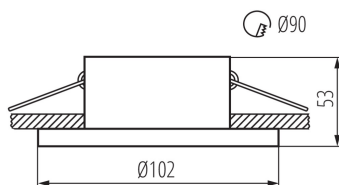

Ozdobný prsten-komponent svítidla

5905339290311

Kanlux IMINES je unikátní svítidlo, která má překvapivý světelný efekt - při zapnutí světla získáte další dekorativní světelnou vitráž.

VŠEOBECNÉ ÚDAJE:

Barva: bílá matná
Povinnost používání samostínících lamp: ano
Místo montáže: k zabudování do stropu
Místo použití: uvnitř
Minimální vzdálenost od osvětlovaného objektu: 0,5m
dekorativní prsten bez keramické patice: ano
Výrobek není určen k pokrytí termoizolačním materiálem: ano
Výška [mm]: 53
Průměr [mm]: 102
Montážní otvor [mm]: Ø90

TECHNICKÉ ÚDAJE:

Jmenovité napětí [V]: 12 AC; 12 DC; 220-240 AC
Maximální výkon [W]: max 10
Třída ochrany před úrazem elektrickým proudem: II/III
Zdroj světla: MR16/PAR16
Zdroj světla v balení: ne
Patice: Gx5,3/GU10
Rozsah okolních teplot, kterým může být výrobek vystaven [°C]: 5÷25
Materiál korpusu: plast, hliníková slitina
Regulace úhlu svítidla: chybějící
Stupeň krytí IP: 20

LOGISTICKÉ ÚDAJE:

Způsob balení: 50
Počet kusů v druhém balení : 1
Počet kusů v hromadném balení: 50
Čistá jednotková hmotnost [g]: 120
Gramáž [g]: 167.6
Délka jednotkového balení [cm]: 11
Šířka jednotkového balení [cm]: 11
Výška jednotkového balení [cm]: 6
Hmotnost kartonu [kg]: 8.38
Šířka kartonu [cm]: 24
Výška kartonu [cm]: 33
Délka kartonu [cm]: 58
Objem kartonu [m³]: 0.045936