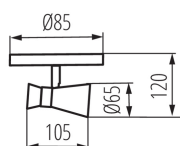

Přisazené svítidlo

5905339291103

DESIGN
unique

Kanlux MILENO je odpovědí na nejnovější trendy. Zajímavý design, lesk a originální tvar -to jsou výhody této série. Velké množství modelů svítidla Kanlux MILENO nabízí spoustu možností designu.

VŠEOBECNÉ ÚDAJE:

Barva: černá/zlatá

Místo montáže: k usazení na zeď, k usazení na strop

Místo použití: uvnitř

Minimální vzdálenost od osvětlovaného objektu: 0,5m

Šířka [mm]: 105

Výška [mm]: 120

Průměr [mm]: 85

TECHNICKÉ ÚDAJE:

Jmenovité napětí [V]: 220-240 AC

Jmenovitá frekvence [Hz]: 50

Maximální výkon [W]: max 10

Třída ochrany před úrazem elektrickým proudem: I

Zdroj světla: PAR16

Zdroj světla v balení: ne

Patice: GU10

Rozsah okolních teplot, kterým může být výrobek vystaven [°C]: 5÷25

Materiál korpusu: ocel

Typ přípojky: šroubová svorkovnice

Rozsah průměrů používaných vodičů [mm²]: 1÷2,5

Svítidlo pohyblivé v horizontálním rozsahu [°]: 300

Svítidlo pohyblivé ve vertikální rozsahu [°]: 80

Stupeň krytí IP: 20

LOGISTICKÉ ÚDAJE:

Způsob balení: 24

Počet kusů v druhém balení : 1

Počet kusů v hromadném balení: 24

Čistá jednotková hmotnost [g]: 220

Gramáž [g]: 344.58

Délka jednotkového balení [cm]: 14

Šířka jednotkového balení [cm]: 11

Výška jednotkového balení [cm]: 14

Hmotnost kartonu [kg]: 8.26992

Šířka kartonu [cm]: 30

Výška kartonu [cm]: 45

Délka kartonu [cm]: 45.5

Objem kartonu [m³]: 0.061425