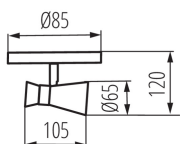

29111 MILENO EL-10 ASR-AN

Přisazené svítidlo

5905339291110

DE
SI
GN
unique

Kanlux MILENO je odpovědí na nejnovější trendy. Zajímavý design, lesk a originální tvar -to jsou výhody této série. Velké množství modelů svítidla Kanlux MILENO nabízí spoustu možností designu.

VŠEOBECNÉ ÚDAJE:

Barva: stříbrná/měděná

Místo montáže: k usazení na zeď, k usazení na strop

Místo použití: uvnitř

Minimální vzdálenost od osvětlovaného objektu: 0,5m

Šířka [mm]: 105

Výška [mm]: 120

Průměr [mm]: 85

TECHNICKÉ ÚDAJE:

Jmenovité napětí [V]: 220-240 AC

Jmenovitá frekvence [Hz]: 50

Maximální výkon [W]: max 10

Třída ochrany před úrazem elektrickým proudem: I

Zdroj světla: PAR16

Zdroj světla v balení: ne

Patice: GU10

Rozsah okolních teplot, kterým může být výrobek vystaven [°C]: 5÷25

Materiál korpusu: ocel

Typ přípojky: šroubová svorkovnice

Rozsah průměrů používaných vodičů [mm²]: 1÷2,5

Svítidlo pohyblivé v horizontálním rozsahu [°]: 300

Svítidlo pohyblivé ve vertikální rozsahu [°]: 80

Stupeň krytí IP: 20

LOGISTICKÉ ÚDAJE:

Způsob balení: 24

Počet kusů v druhém balení : 1

Počet kusů v hromadném balení: 24

Čistá jednotková hmotnost [g]: 220

Gramáž [g]: 344.58

Délka jednotkového balení [cm]: 14

Šířka jednotkového balení [cm]: 11

Výška jednotkového balení [cm]: 14

Hmotnost kartonu [kg]: 8.26992

Šířka kartonu [cm]: 30

Výška kartonu [cm]: 45

Délka kartonu [cm]: 45.5

Objem kartonu [m³]: 0.061425