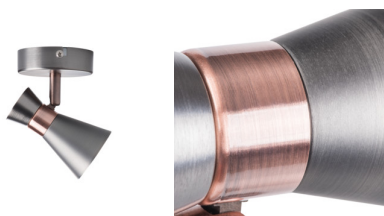

29111 MILENO EL-10 ASR-AN

Přisazené svítidlo

5905339291110

DE
SI
GN
unique

Kanlux MILENO je odpovědí na nejnovější trendy. Zajímavý design, lesk a originální tvar -to jsou výhody této série. Velké množství modelů svítidla Kanlux MILENO nabízí spoustu možností designu.

VŠEOBECNÉ ÚDAJE:

Barva: stříbrná/měděná

Místo montáže: k usazení na zeď, k usazení na strop

Místo použití: uvnitř

Minimální vzdálenost od osvětlovaného objektu: 0,5m

Šířka [mm]: 105

Výška [mm]: 120

Průměr [mm]: 85

Rozsah okolních teplot, kterým může být výrobek vystaven [°C]: 5÷25

Materiál korpusu: ocel

Typ přípojky: šroubová svorkovnice

Rozsah průměrů používaných vodičů [mm²]: 1÷2,5

Svítidlo pohyblivé v horizontálním rozsahu [°]: 300