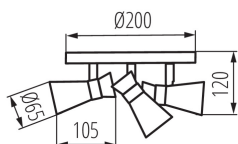

Přisazené svítidlo

5905339291127

DESIGN
unique

Kanlux MILENO je odpovědí na nejnovější trendy. Zajímavý design, lesk a originální tvar -to jsou výhody této série. Velké množství modelů svítidla Kanlux MILENO nabízí spoustu možností designu.

VŠEOBECNÉ ÚDAJE:

Barva: černá/zlatá

Místo montáže: k usazení na zeď, k usazení na strop

Místo použití: uvnitř

Minimální vzdálenost od osvětlovaného objektu: 0,5m

Výška [mm]: 120

Průměr [mm]: 200

TECHNICKÉ ÚDAJE:

Jmenovité napětí [V]: 220-240 AC

Jmenovitá frekvence [Hz]: 50

Maximální výkon [W]: 3 x max 10

Třída ochrany před úrazem elektrickým proudem: I

Zdroj světla: PAR16

Zdroj světla v balení: ne

Patice: GU10

Rozsah okolních teplot, kterým může být výrobek vystaven [°C]: 5÷25

Materiál korpusu: ocel

Typ přípojky: šroubová svorkovnice

Rozsah průměrů používaných vodičů [mm²]: 1÷2,5

Svítidlo pohyblivé v horizontálním rozsahu [°]: 300

Svítidlo pohyblivé ve vertikální rozsahu [°]: 80

Stupeň krytí IP: 20

LOGISTICKÉ ÚDAJE:

Způsob balení: 12

Počet kusů v druhém balení : 1

Počet kusů v hromadném balení: 12

Čistá jednotková hmotnost [g]: 660

Gramáž [g]: 923.33

Délka jednotkového balení [cm]: 24

Šířka jednotkového balení [cm]: 13

Výška jednotkového balení [cm]: 24

Hmotnost kartonu [kg]: 11.07996

Šířka kartonu [cm]: 41

Výška kartonu [cm]: 50

Délka kartonu [cm]: 49

Objem kartonu [m³]: 0.10045