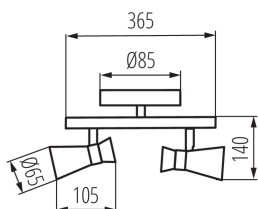

Přisazené svítidlo

5905339291141

DE
SI
GN
unique

Kanlux MILENO je odpovědí na nejnovější trendy. Zajímavý design, lesk a originální tvar -to jsou výhody této série. Velké množství modelů svítidla Kanlux MILENO nabízí spoustu možností designu.

VŠEOBECNÉ ÚDAJE:

Barva: černá/zlatá

Místo montáže: k usazení na zeď, k usazení na strop

Místo použití: uvnitř

Minimální vzdálenost od osvětlovaného objektu: 0,5m

Délka [mm]: 365

Šířka [mm]: 105

Výška [mm]: 140

TECHNICKÉ ÚDAJE:

Jmenovité napětí [V]: 220-240 AC

Jmenovitá frekvence [Hz]: 50

Maximální výkon [W]: 2 x max 10

Třída ochrany před úrazem elektrickým proudem: I

Zdroj světla: PAR16

Zdroj světla v balení: ne

Patice: GU10

Rozsah okolních teplot, kterým může být výrobek vystaven [°C]: 5÷25

Materiál korpusu: ocel

Typ přípojky: šroubová svorkovnice

Rozsah průměrů používaných vodičů [mm²]: 1÷2,5

Svítidlo pohyblivé v horizontálním rozsahu [°]: 300

Svítidlo pohyblivé ve vertikální rozsahu [°]: 80

Stupeň krytí IP: 20

LOGISTICKÉ ÚDAJE:

Způsob balení: 12

Počet kusů v druhém balení : 1

Počet kusů v hromadném balení: 12

Čistá jednotková hmotnost [g]: 450

Gramáž [g]: 650.83

Délka jednotkového balení [cm]: 15

Šířka jednotkového balení [cm]: 10

Výška jednotkového balení [cm]: 40

Hmotnost kartonu [kg]: 7.80996

Šířka kartonu [cm]: 42

Výška kartonu [cm]: 41

Délka kartonu [cm]: 47

Objem kartonu [m³]: 0.080934