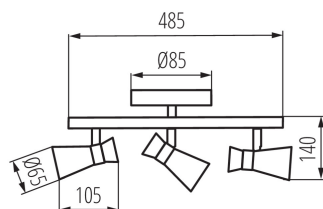

Přisazené svítidlo

5905339291165

DESIGN
unique

Kanlux MILENO je odpovědí na nejnovější trendy. Zajímavý design, lesk a originální tvar -to jsou výhody této série. Velké množství modelů svítidla Kanlux MILENO nabízí spoustu možností designu.

VŠEOBECNÉ ÚDAJE:

Barva: černá/zlatá

Místo montáže: k usazení na zeď, k usazení na strop

Místo použití: uvnitř

Minimální vzdálenost od osvětlovaného objektu: 0,5m

Délka [mm]: 485

Šířka [mm]: 105

Výška [mm]: 140

TECHNICKÉ ÚDAJE:

Jmenovité napětí [V]: 220-240 AC

Jmenovitá frekvence [Hz]: 50

Maximální výkon [W]: 3 x max 10

Třída ochrany před úrazem elektrickým proudem: I

Zdroj světla: PAR16

Zdroj světla v balení: ne

Patice: GU10

Rozsah okolních teplot, kterým může být výrobek vystaven [°C]: 5÷25

Materiál korpusu: ocel

Typ přípojky: šroubová svorkovnice

Rozsah průměrů používaných vodičů [mm²]: 1÷2,5

Svítidlo pohyblivé v horizontálním rozsahu [°]: 300

Svítidlo pohyblivé ve vertikální rozsahu [°]: 80

Stupeň krytí IP: 20

LOGISTICKÉ ÚDAJE:

Způsob balení: 8

Počet kusů v druhém balení : 1

Počet kusů v hromadném balení: 8

Čistá jednotková hmotnost [g]: 610

Gramáž [g]: 870

Délka jednotkového balení [cm]: 15.5

Šířka jednotkového balení [cm]: 9.5

Výška jednotkového balení [cm]: 55

Hmotnost kartonu [kg]: 6.96

Šířka kartonu [cm]: 32

Výška kartonu [cm]: 41

Délka kartonu [cm]: 56

Objem kartonu [m³]: 0.073472