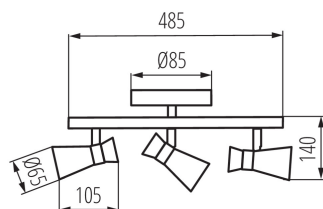

Přisazené svítidlo

5905339291172

DE
SI
GN
unique

Kanlux MILENO je odpovědí na nejnovější trendy. Zajímavý design, lesk a originální tvar -to jsou výhody této série. Velké množství modelů svítidla Kanlux MILENO nabízí spoustu možností designu.

VŠEOBECNÉ ÚDAJE:

Barva: stříbrná/měděná

Místo montáže: k usazení na zeď, k usazení na strop

Místo použití: uvnitř

Minimální vzdálenost od osvětlovaného objektu: 0,5m

Délka [mm]: 485

Šířka [mm]: 105

Výška [mm]: 140

TECHNICKÉ ÚDAJE:

Jmenovité napětí [V]: 220-240 AC

Jmenovitá frekvence [Hz]: 50

Maximální výkon [W]: 3 x max 10

Třída ochrany před úrazem elektrickým proudem: I

Zdroj světla: PAR16

Zdroj světla v balení: ne

Patice: GU10

Rozsah okolních teplot, kterým může být výrobek vystaven [°C]: 5÷25

Materiál korpusu: ocel

Typ přípojky: šroubová svorkovnice

Rozsah průměrů používaných vodičů [mm²]: 1÷2,5

Svítidlo pohyblivé v horizontálním rozsahu [°]: 300

Svítidlo pohyblivé ve vertikální rozsahu [°]: 80

Stupeň krytí IP: 20

LOGISTICKÉ ÚDAJE:

Způsob balení: 8

Počet kusů v druhém balení : 1

Počet kusů v hromadném balení: 8

Čistá jednotková hmotnost [g]: 610

Gramáž [g]: 870

Délka jednotkového balení [cm]: 15.5

Šířka jednotkového balení [cm]: 9.5

Výška jednotkového balení [cm]: 55

Hmotnost kartonu [kg]: 6.96

Šířka kartonu [cm]: 32

Výška kartonu [cm]: 41

Délka kartonu [cm]: 56

Objem kartonu [m³]: 0.073472