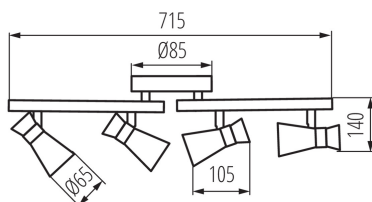

Přisazené svítidlo

5905339291189

DE
SIGN
unique

Kanlux MILENO je odpovědí na nejnovější trendy. Zajímavý design, lesk a originální tvar -to jsou výhody této série. Velké množství modelů svítidla Kanlux MILENO nabízí spoustu možností designu.

VŠEOBECNÉ ÚDAJE:

Barva: černá/zlatá

Místo montáže: k usazení na zeď, k usazení na strop

Místo použití: uvnitř

Minimální vzdálenost od osvětlovaného objektu: 0,5m

Délka [mm]: 715

Šířka [mm]: 105

Výška [mm]: 140

TECHNICKÉ ÚDAJE:

Jmenovité napětí [V]: 220-240 AC

Jmenovitá frekvence [Hz]: 50

Maximální výkon [W]: 4 x max 10

Třída ochrany před úrazem elektrickým proudem: I

Zdroj světla: PAR16

Zdroj světla v balení: ne

Patice: GU10

Rozsah okolních teplot, kterým může být výrobek vystaven [°C]: 5÷25

Materiál korpusu: ocel

Typ přípojky: šroubová svorkovnice

Rozsah průměrů používaných vodičů [mm²]: 1÷2,5

Svítidlo pohyblivé v horizontálním rozsahu [°]: 300

Svítidlo pohyblivé ve vertikální rozsahu [°]: 80

Stupeň krytí IP: 20

LOGISTICKÉ ÚDAJE:

Způsob balení: 6

Počet kusů v druhém balení : 1

Počet kusů v hromadném balení: 6

Čistá jednotková hmotnost [g]: 820

Gramáž [g]: 1110

Délka jednotkového balení [cm]: 16

Šířka jednotkového balení [cm]: 13

Výška jednotkového balení [cm]: 41.5

Hmotnost kartonu [kg]: 6.66

Šířka kartonu [cm]: 34

Výška kartonu [cm]: 42

Délka kartonu [cm]: 42.5

Objem kartonu [m³]: 0.06069