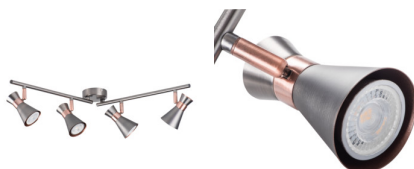

Přisazené svítidlo

5905339291196

DE
SIGN
unique

Kanlux MILENO je odpovědí na nejnovější trendy. Zajímavý design, lesk a originální tvar -to jsou výhody této série. Velké množství modelů svítidla Kanlux MILENO nabízí spoustu možností designu.

VŠEOBECNÉ ÚDAJE:

Barva: stříbrná/měděná

Místo montáže: k usazení na zeď, k usazení na strop

Místo použití: uvnitř

Minimální vzdálenost od osvětlovaného objektu: 0,5m

Délka [mm]: 715

Šířka [mm]: 105

Výška [mm]: 140

Rozsah okolních teplot, kterým může být výrobek vystaven [°C]: 5÷25

Materiál korpusu: ocel

Typ přípojky: šroubová svorkovnice

Rozsah průměrů používaných vodičů [mm²]: 1÷2,5

Svítidlo pohyblivé v horizontálním rozsahu [°]: 300

Přisazené svítidlo