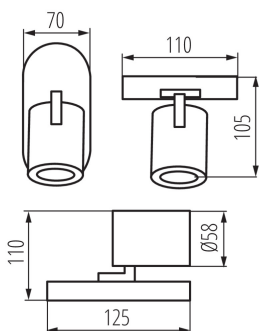

Přisazené svítidlo

5905339291219

MO
DE
RN
design

Spoty Kanlux LAURIN nabízí širokou škálu směrových nástěnných i stropních svítidel. Čistý minimalistický design lze použít v různých místnostech. Další předností této řady svítidel je snadná změna nasměrování světla.

VŠEOBECNÉ ÚDAJE:

Barva: černá

Místo montáže: k usazení na zeď, k usazení na strop

Místo použití: uvnitř

Minimální vzdálenost od osvětlovaného objektu: 0,5m

Délka [mm]: 110

Šířka [mm]: 70

Výška [mm]: 110

TECHNICKÉ ÚDAJE:

Jmenovité napětí [V]: 220-240 AC

Jmenovitá frekvence [Hz]: 50

Maximální výkon [W]: max 35

Třída ochrany před úrazem elektrickým proudem: I

Zdroj světla: PAR16

Zdroj světla v balení: ne

Patice: GU10

Rozsah okolních teplot, kterým může být výrobek vystaven [°C]: 5÷25

Materiál korpusu: hliníková slitina

Typ přípojky: šroubová svorkovnice

Rozsah průměrů používaných vodičů [mm²]: 1÷2,5

Svítidlo pohyblivé v horizontálním rozsahu [°]: 310

Svítidlo pohyblivé ve vertikální rozsahu [°]: 90

Stupeň krytí IP: 20

LOGISTICKÉ ÚDAJE:

Způsob balení: 20

Počet kusů v druhém balení : 1

Počet kusů v hromadném balení: 20

Čistá jednotková hmotnost [g]: 250

Gramáž [g]: 311.5

Délka jednotkového balení [cm]: 12

Šířka jednotkového balení [cm]: 8

Výška jednotkového balení [cm]: 12

Hmotnost kartonu [kg]: 6.23

Šířka kartonu [cm]: 25

Výška kartonu [cm]: 25

Délka kartonu [cm]: 42

Objem kartonu [m³]: 0.02625