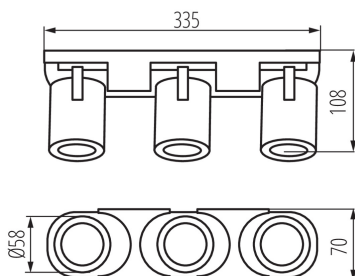

Přisazené svítidlo

5905339291240

MO
DE
RN
design

Spoty Kanlux LAURIN nabízí širokou škálu směrových nástěnných i stropních svítidel. Čistý minimalistický design lze použít v různých místnostech. Další předností této řady svítidel je snadná změna nasměrování světla.

VŠEOBECNÉ ÚDAJE:

Barva: bílá

Místo montáže: k usazení na zeď, k usazení na strop

Místo použití: uvnitř

Minimální vzdálenost od osvětlovaného objektu: 0,5m

Délka [mm]: 335

Šířka [mm]: 70

Výška [mm]: 108

TECHNICKÉ ÚDAJE:

Jmenovité napětí [V]: 220-240 AC

Jmenovitá frekvence [Hz]: 50

Maximální výkon [W]: 3 x max 35

Třída ochrany před úrazem elektrickým proudem: I

Zdroj světla: PAR16

Zdroj světla v balení: ne

Patice: GU10

Rozsah okolních teplot, kterým může být výrobek vystaven [°C]: 5÷25

Materiál korpusu: hliníková slitina

Typ přípojky: šroubová svorkovnice

Rozsah průměrů používaných vodičů [mm²]: 1÷2,5

Svítidlo pohyblivé v horizontálním rozsahu [°]: 310

Svítidlo pohyblivé ve vertikální rozsahu [°]: 90

Stupeň krytí IP: 20

LOGISTICKÉ ÚDAJE:

Způsob balení: 10

Počet kusů v druhém balení : 1

Počet kusů v hromadném balení: 10

Čistá jednotková hmotnost [g]: 810

Gramáž [g]: 934

Délka jednotkového balení [cm]: 11.5

Šířka jednotkového balení [cm]: 7.5

Výška jednotkového balení [cm]: 35.5

Hmotnost kartonu [kg]: 9.34

Šířka kartonu [cm]: 24

Výška kartonu [cm]: 37.5

Délka kartonu [cm]: 39.5

Objem kartonu [m³]: 0.03555