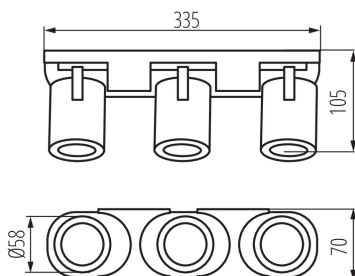

Přisazené svítidlo

5905339291257

MO
DE
RN
design

Spoty Kanlux LAURIN nabízí širokou škálu směrových nástěnných i stropních svítidel. Čistý minimalistický design lze použít v různých místnostech. Další předností této řady svítidel je snadná změna nasměrování světla.

VŠEOBECNÉ ÚDAJE:

Barva: černá

Místo montáže: k usazení na zeď, k usazení na strop

Místo použití: uvnitř

Minimální vzdálenost od osvětlovaného objektu: 0,5m

Délka [mm]: 335

Šířka [mm]: 70

Výška [mm]: 108

TECHNICKÉ ÚDAJE:

Jmenovité napětí [V]: 220-240 AC

Jmenovitá frekvence [Hz]: 50

Maximální výkon [W]: 3 x max 35

Třída ochrany před úrazem elektrickým proudem: I

Zdroj světla: PAR16

Zdroj světla v balení: ne

Patice: GU10

Rozsah okolních teplot, kterým může být výrobek vystaven [°C]: 5÷25

Materiál korpusu: hliníková slitina

Typ přípojky: šroubová svorkovnice

Rozsah průměrů používaných vodičů [mm²]: 1÷2,5

Svítidlo pohyblivé v horizontálním rozsahu [°]: 310

Svítidlo pohyblivé ve vertikální rozsahu [°]: 90

Stupeň krytí IP: 20

LOGISTICKÉ ÚDAJE:

Způsob balení: 10

Počet kusů v druhém balení : 1

Počet kusů v hromadném balení: 10

Čistá jednotková hmotnost [g]: 810

Gramáž [g]: 934

Délka jednotkového balení [cm]: 11.5

Šířka jednotkového balení [cm]: 7.5

Výška jednotkového balení [cm]: 35.5

Hmotnost kartonu [kg]: 9.34

Šířka kartonu [cm]: 24

Výška kartonu [cm]: 37.5

Délka kartonu [cm]: 39.5

Objem kartonu [m³]: 0.03555