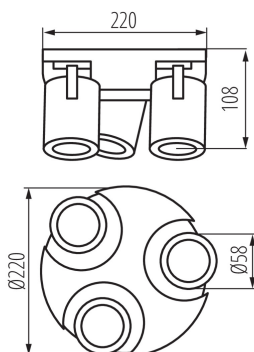

Přisazené svítidlo

5905339291264

MO
DE
RN
design

Spoty Kanlux LAURIN nabízí širokou škálu směrových nástěnných i stropních svítidel. Čistý minimalistický design lze použít v různých místnostech. Další předností této řady svítidel je snadná změna nasměrování světla.

VŠEOBECNÉ ÚDAJE:

Barva: bílá

Místo montáže: k usazení na zeď, k usazení na strop

Místo použití: uvnitř

Minimální vzdálenost od osvětlovaného objektu: 0,5m

Výška [mm]: 108

Průměr [mm]: 220

TECHNICKÉ ÚDAJE:

Jmenovité napětí [V]: 220-240 AC

Jmenovitá frekvence [Hz]: 50

Maximální výkon [W]: 3 x max 35

Třída ochrany před úrazem elektrickým proudem: I

Zdroj světla: PAR16

Zdroj světla v balení: ne

Patice: GU10

Rozsah okolních teplot, kterým může být výrobek vystaven [°C]: 5÷25

Materiál korpusu: hliníková slitina

Typ přípojky: šroubová svorkovnice

Rozsah průměrů používaných vodičů [mm²]: 1÷2,5

Svítidlo pohyblivé v horizontálním rozsahu [°]: 310

Svítidlo pohyblivé ve vertikální rozsahu [°]: 90

Stupeň krytí IP: 20

LOGISTICKÉ ÚDAJE:

Způsob balení: 6

Počet kusů v druhém balení : 1

Počet kusů v hromadném balení: 6

Čistá jednotková hmotnost [g]: 900

Gramáž [g]: 1103.33

Délka jednotkového balení [cm]: 22.5

Šířka jednotkového balení [cm]: 11

Výška jednotkového balení [cm]: 22.5

Hmotnost kartonu [kg]: 6.61998

Šířka kartonu [cm]: 35.5

Výška kartonu [cm]: 25

Délka kartonu [cm]: 46

Objem kartonu [m³]: 0.040825