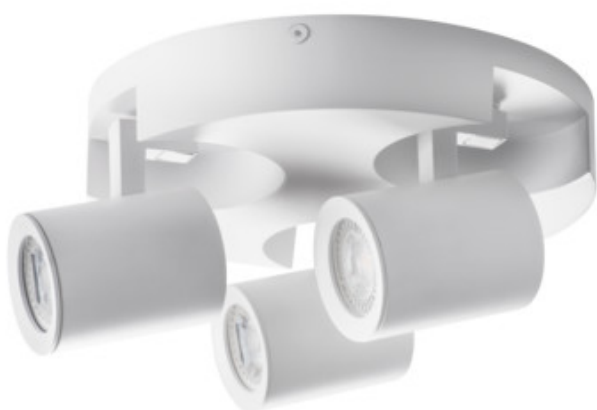

Přisazené svítidlo

5905339291264

MO
DE
RN
design

Spoty Kanlux LAURIN nabízí širokou škálu směrových nástěnných i stropních svítidel. Čistý minimalistický design lze použít v různých místnostech. Další předností této řady svítidel je snadná změna nasměrování světla.

VŠEOBECNÉ ÚDAJE:

Barva: bílá

Místo montáže: k usazení na zeď, k usazení na strop

Místo použití: uvnitř

Minimální vzdálenost od osvětlovaného objektu: 0,5m

Výška [mm]: 108

Průměr [mm]: 220

TECHNICKÉ ÚDAJE:

Materiál korpusu: hliníková slitina

Typ přípojky: šroubová svorkovnice

Rozsah průměrů používaných vodičů [mm²]: 1÷2,5

Svítidlo pohyblivé v horizontálním rozsahu [°]: 310

Svítidlo pohyblivé ve vertikální rozsahu [°]: 90