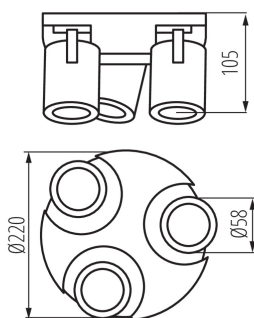

Přisazené svítidlo

5905339291271

MO
DE
RN
design

Spoty Kanlux LAURIN nabízí širokou škálu směrových nástěnných i stropních svítidel. Čistý minimalistický design lze použít v různých místnostech. Další předností této řady svítidel je snadná změna nasměrování světla.

VŠEOBECNÉ ÚDAJE:

Barva: černá

Místo montáže: k usazení na zeď, k usazení na strop

Místo použití: uvnitř

Minimální vzdálenost od osvětlovaného objektu: 0,5m

Výška [mm]: 108

Průměr [mm]: 220

TECHNICKÉ ÚDAJE:

Jmenovité napětí [V]: 220-240 AC

Jmenovitá frekvence [Hz]: 50

Maximální výkon [W]: 3 x max 35

Třída ochrany před úrazem elektrickým proudem: I

Zdroj světla: PAR16

Zdroj světla v balení: ne

Patice: GU10

Rozsah okolních teplot, kterým může být výrobek vystaven [°C]: 5÷25

Materiál korpusu: hliníková slitina

Typ přípojky: šroubová svorkovnice

Rozsah průměrů používaných vodičů [mm²]: 1÷2,5

Svítidlo pohyblivé v horizontálním rozsahu [°]: 310

Svítidlo pohyblivé ve vertikální rozsahu [°]: 90

Stupeň krytí IP: 20

LOGISTICKÉ ÚDAJE:

Způsob balení: 6

Počet kusů v druhém balení : 1

Počet kusů v hromadném balení: 6

Čistá jednotková hmotnost [g]: 900

Gramáž [g]: 1103.43

Délka jednotkového balení [cm]: 22.5

Šířka jednotkového balení [cm]: 11

Výška jednotkového balení [cm]: 22.5

Hmotnost kartonu [kg]: 6.62058

Šířka kartonu [cm]: 35.5

Výška kartonu [cm]: 25

Délka kartonu [cm]: 46

Objem kartonu [m³]: 0.040825