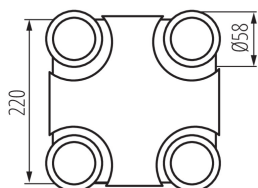

Přisazené svítidlo

5905339291288

MO
DE
RN
design

Spoty Kanlux LAURIN nabízí širokou škálu směřových nástěnných i stropních svítidel. Čistý minimalistický design lze použít v různých místnostech. Další předností této řady svítidel je snadná změna nasměrování světla.

VŠEOBECNÉ ÚDAJE:

Barva: bílá

Místo montáže: k usazení na zeď, k usazení na strop

Místo použití: uvnitř

Minimální vzdálenost od osvětlovaného objektu: 0,5m

Délka [mm]: 220

Šířka [mm]: 220

Výška [mm]: 108

TECHNICKÉ ÚDAJE:

Jmenovité napětí [V]: 220-240 AC

Jmenovitá frekvence [Hz]: 50

Maximální výkon [W]: 4 x max 35

Třída ochrany před úrazem elektrickým proudem: I

Zdroj světla: PAR16

Zdroj světla v balení: ne

Patice: GU10

Rozsah okolních teplot, kterým může být výrobek vystaven [°C]: 5÷25

Materiál korpusu: hliníková slitina

Typ přípojky: šroubová svorkovnice

Rozsah průměrů používaných vodičů [mm²]: 1÷2,5

Svítidlo pohyblivé v horizontálním rozsahu [°]: 310

Svítidlo pohyblivé ve vertikální rozsahu [°]: 90

Stupeň krytí IP: 20

LOGISTICKÉ ÚDAJE:

Způsob balení: 6

Počet kusů v druhém balení : 1

Počet kusů v hromadném balení: 6

Čistá jednotková hmotnost [g]: 1110

Gramáž [g]: 1313.33

Délka jednotkového balení [cm]: 22.5

Šířka jednotkového balení [cm]: 11

Výška jednotkového balení [cm]: 22.5

Hmotnost kartonu [kg]: 7.87998

Šířka kartonu [cm]: 35.5

Výška kartonu [cm]: 25

Délka kartonu [cm]: 46

Objem kartonu [m³]: 0.040825