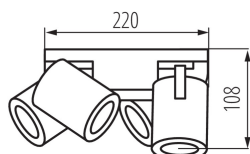

Přisazené svítidlo

5905339291288

MO
DE
RN
design

Spoty Kanlux LAURIN nabízí širokou škálu směřových nástěnných i stropních svítidel. Čistý minimalistický design lze použít v různých místnostech. Další předností této řady svítidel je snadná změna nasměrování světla.

VŠEOBECNÉ ÚDAJE:

Barva: bílá

Místo montáže: k usazení na zeď, k usazení na strop

Místo použití: uvnitř

Minimální vzdálenost od osvětlovaného objektu: 0,5m

Délka [mm]: 220

Šířka [mm]: 220

Výška [mm]: 108

TECHNICKÉ ÚDAJE:

Jmenovité napětí [V]: 220-240 AC

Jmenovitá frekvence [Hz]: 50

Maximální výkon [W]: 4 x max 35

Třída ochrany před úrazem elektrickým proudem: I

Zdroj světla: PAR16

Zdroj světla v balení: ne

Patice: GU10

Rozsah okolních teplot, kterým může být výrobek vystaven [°C]: 5÷25

Materiál korpusu: hliníková slitina

Typ přípojky: šroubová svorkovnice

Rozsah průměrů používaných vodičů [mm²]: 1÷2,5

Svítidlo pohyblivé v horizontálním rozsahu [°]: 310

Svítidlo pohyblivé ve vertikální rozsahu [°]: 90

Stupeň krytí IP: 20

LOGISTICKÉ ÚDAJE:

Způsob balení: 6

Počet kusů v druhém balení : 1

Počet kusů v hromadném balení: 6

Čistá jednotková hmotnost [g]: 1110

Gramáž [g]: 1313.33

Délka jednotkového balení [cm]: 22.5

Šířka jednotkového balení [cm]: 11

Výška jednotkového balení [cm]: 22.5

Hmotnost kartonu [kg]: 7.87998

Šířka kartonu [cm]: 35.5

Výška kartonu [cm]: 25

Délka kartonu [cm]: 46

Objem kartonu [m³]: 0.040825