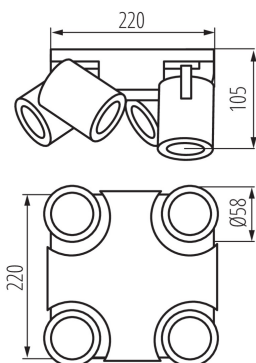

Přisazené svítidlo

5905339291295

MO
DE
RN
design

Spoty Kanlux LAURIN nabízí širokou škálu směřových nástěnných i stropních svítidel. Čistý minimalistický design lze použít v různých místnostech. Další předností této řady svítidel je snadná změna nasměrování světla.

VŠEOBECNÉ ÚDAJE:

Barva: černá

Místo montáže: k usazení na zeď, k usazení na strop

Místo použití: uvnitř

Minimální vzdálenost od osvětlovaného objektu: 0,5m

Délka [mm]: 220

Šířka [mm]: 220

Výška [mm]: 108

TECHNICKÉ ÚDAJE:

Jmenovité napětí [V]: 220-240 AC

Jmenovitá frekvence [Hz]: 50

Maximální výkon [W]: 4 x max 35

Třída ochrany před úrazem elektrickým proudem: I

Zdroj světla: PAR16

Zdroj světla v balení: ne

Patice: GU10

Rozsah okolních teplot, kterým může být výrobek vystaven [°C]: 5÷25

Materiál korpusu: hliníková slitina

Typ přípojky: šroubová svorkovnice

Rozsah průměrů používaných vodičů [mm²]: 1÷2,5

Svítidlo pohyblivé v horizontálním rozsahu [°]: 310

Svítidlo pohyblivé ve vertikální rozsahu [°]: 90

Stupeň krytí IP: 20

LOGISTICKÉ ÚDAJE:

Způsob balení: 6

Počet kusů v druhém balení : 1

Počet kusů v hromadném balení: 6

Čistá jednotková hmotnost [g]: 1110

Gramáž [g]: 1313.33

Délka jednotkového balení [cm]: 22.5

Šířka jednotkového balení [cm]: 11

Výška jednotkového balení [cm]: 22.5

Hmotnost kartonu [kg]: 7.87998

Šířka kartonu [cm]: 35.5

Výška kartonu [cm]: 25

Délka kartonu [cm]: 46

Objem kartonu [m³]: 0.040825