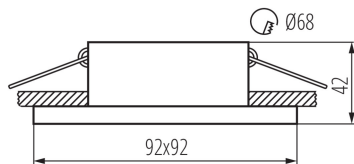

Výrobek není určen k pokrytí termoizolačním materiálem: ano

Délka [mm]: 92

Šířka [mm]: 92

Výška [mm]: 42

Montážní otvor [mm]: Ø68

TECHNICKÉ ÚDAJE:

Jmenovité napětí [V]: 12 AC; 12 DC; 220-240 AC

Maximální výkon [W]: max 10

Délka jednotkového balení [cm]: 10

Šířka jednotkového balení [cm]: 5

Výška jednotkového balení [cm]: 10

Hmotnost kartonu [kg]: 17.9

Šířka kartonu [cm]: 27

Výška kartonu [cm]: 43

29131 SIMEN DSL B/W/B

Ozdobný prsten-komponent svítidla

Délka kartonu [cm]: 53

Objem kartonu [m³]: 0.061533

DALŠÍ INFORMACE:

- Dekorativní kroužek bez patice