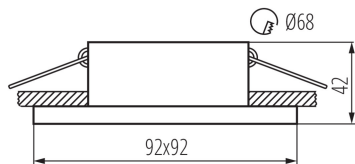

Materiál korpusu: hliníková slitina

Regulace úhlu svítidla: chybějící

Stupeň krytí IP: 20

LOGISTICKÉ ÚDAJE:

Způsob balení: 100

Počet kusů v druhém balení : 1

Počet kusů v hromadném balení: 100

Čistá jednotková hmotnost [g]: 144

Gramáž [g]: 179

Délka jednotkového balení [cm]: 10

Šířka jednotkového balení [cm]: 5

Výška jednotkového balení [cm]: 10

Hmotnost kartonu [kg]: 17.9

Šířka kartonu [cm]: 27

Výška kartonu [cm]: 43

29132 SIMEN DSL SR/B/B

Ozdobný prsten-komponent svítidla

Délka kartonu [cm]: 53

Objem kartonu [m³]: 0.061533

DALŠÍ INFORMACE:

- Dekorativní kroužek bez patice