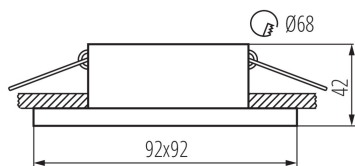

**dekorativní prsten bez keramické patice:** ano

**Výrobek není určen k pokrytí termoizolačním materiálem:** ano

**Délka [mm]:** 92

**Šířka [mm]:** 92

**Výška [mm]:** 42

**Montážní otvor [mm]:** Ø68

**Šířka jednotkového balení [cm]:** 5

**Výška jednotkového balení [cm]:** 10

**Hmotnost kartonu [kg]:** 17.9

**Šířka kartonu [cm]:** 27

**Výška kartonu [cm]:** 43

## 29134 SIMEN DSL B/G/B

Ozdobný prsten-komponent svítidla

Délka kartonu [cm]: 53

Objem kartonu [m<sup>3</sup>]: 0.061533