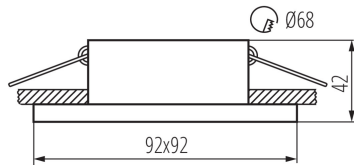

Výrobek není určen k pokrytí termoizolačním materiálem: ano

Délka [mm]: 92

Šířka [mm]: 92

Výška [mm]: 42

Montážní otvor [mm]: Ø68

TECHNICKÉ ÚDAJE:

Jmenovité napětí [V]: 12 AC; 12 DC; 220-240 AC

Maximální výkon [W]: max 10

Délka jednotkového balení [cm]: 10

Šířka jednotkového balení [cm]: 5

Výška jednotkového balení [cm]: 10

Hmotnost kartonu [kg]: 17.9

Šířka kartonu [cm]: 27

Výška kartonu [cm]: 43

29135 SIMEN DSL W/G/W

Ozdobný prsten-komponent svítidla

Délka kartonu [cm]: 53

Objem kartonu [m³]: 0.061533

DALŠÍ INFORMACE:

- Dekorativní kroužek bez patice