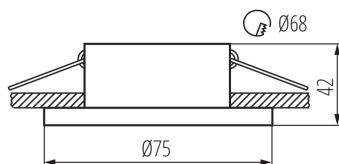

Ozdobný prsten-komponent svítidla

5905339291370

Kanlux SIMEN DSO je svítidlo, skládající se ze dvou částí: prstene a korpusu. Nabízíme sestavy barevné, klasické černé a bílé, nebo svítidla obsahující stříbrné a zlaté prvky, která zapadnou do interiéru, a stanou se viditelnou dekorací. Sami můžete také měnit jednotlivé prvky ze svítidel Kanlux SIMEN.

VŠEOBECNÉ ÚDAJE:

Barva: černá/zlatá

Povinnost používání samostínících lamp: ano

Místo montáže: k zabudování do stropu

Místo použití: uvnitř

Minimální vzdálenost od osvětlovaného objektu: 0,5m

dekorativní prsten bez keramické patice: ano

Výrobek není určen k pokrytí termoizolačním materiálem: ano

Výška [mm]: 42

Průměr [mm]: 75

Montážní otvor [mm]: Ø68

TECHNICKÉ ÚDAJE:

Jmenovité napětí [V]: 12 AC; 12 DC; 220-240 AC

Maximální výkon [W]: max 10

Třída ochrany před úrazem elektrickým proudem: II/III

Zdroj světla: MR16/PAR16

Zdroj světla v balení: ne

Patice: Gx5,3/GU10

Rozsah okolních teplot, kterým může být výrobek vystaven [°C]: 5÷25

Materiál korpusu: hliníková slitina

Regulace úhlu svítidla: chybějící

Stupeň krytí IP: 20

LOGISTICKÉ ÚDAJE:

Způsob balení: 100

Počet kusů v druhém balení : 1

Počet kusů v hromadném balení: 100

Čistá jednotková hmotnost [g]: 80

Gramáž [g]: 107.8

Délka jednotkového balení [cm]: 8

Šířka jednotkového balení [cm]: 5

Výška jednotkového balení [cm]: 8

Hmotnost kartonu [kg]: 10.78

Šířka kartonu [cm]: 27.5

Výška kartonu [cm]: 36

Délka kartonu [cm]: 42.5