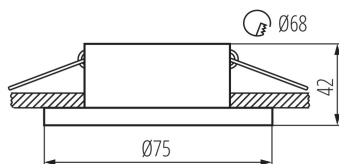

Ozdobný prsten-komponent svítidla

5905339291387

Kanlux SIMEN DSO je svítidlo, skládající se ze dvou částí: prstene a korpusu. Nabízíme sestavy barevné, klasické černé a bílé, nebo svítidla obsahující stříbrné a zlaté prvky, která zapadnou do interiéru, a stanou se viditelnou dekorací. Sami můžete také měnit jednotlivé prvky ze svítidel Kanlux SIMEN.

VŠEOBECNÉ ÚDAJE:

Barva: černá/bílá

Povinnost používání samostínících lamp: ano

Místo montáže: k zabudování do stropu

Místo použití: uvnitř

Minimální vzdálenost od osvětlovaného objektu: 0,5m

dekorativní prsten bez keramické patice: ano

Výrobek není určen k pokrytí termoizolačním materiálem: ano

Výška [mm]: 42

Průměr [mm]: 75

Montážní otvor [mm]: Ø68

TECHNICKÉ ÚDAJE:

Jmenovité napětí [V]: 12 AC; 12 DC; 220-240 AC

Maximální výkon [W]: max 10

Třída ochrany před úrazem elektrickým proudem: II/III

Zdroj světla: MR16/PAR16

Zdroj světla v balení: ne

Patice: Gx5,3/GU10

Rozsah okolních teplot, kterým může být výrobek vystaven [°C]: 5÷25

Materiál korpusu: hliníková slitina

Regulace úhlu svítidla: chybějící

Stupeň krytí IP: 20

LOGISTICKÉ ÚDAJE:

Způsob balení: 100

Počet kusů v druhém balení: 1

Počet kusů v hromadném balení: 100

Čistá jednotková hmotnost [g]: 80

Gramáž [g]: 107.8

Délka jednotkového balení [cm]: 8

Šířka jednotkového balení [cm]: 5

Výška jednotkového balení [cm]: 8

Hmotnost kartonu [kg]: 10.78

Šířka kartonu [cm]: 27.5

Výška kartonu [cm]: 36

Délka kartonu [cm]: 42.5