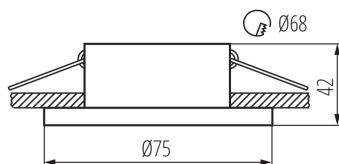

Ozdobný prsten-komponent svítidla

5905339291394

Kanlux SIMEN DSO je svítidlo, skládající se ze dvou částí: prstene a korpusu. Nabízíme sestavy barevné, klasické černé a bílé, nebo svítidla obsahující stříbrné a zlaté prvky, která zapadnou do interiéru, a stanou se viditelnou dekorací. Sami můžete také měnit jednotlivé prvky ze svítidel Kanlux SIMEN.

VŠEOBECNÉ ÚDAJE:

Barva: bílá/černá

Povinnost používání samostínících lamp: ano

Místo montáže: k zabudování do stropu

Místo použití: uvnitř

Minimální vzdálenost od osvětlovaného objektu: 0,5m

dekorativní prsten bez keramické patice: ano

Výrobek není určen k pokrytí termoizolačním materiálem: ano

Výška [mm]: 42

Průměr [mm]: 75

Montážní otvor [mm]: Ø68

TECHNICKÉ ÚDAJE:

Jmenovité napětí [V]: 12 AC; 12 DC; 220-240 AC

Maximální výkon [W]: max 10

Třída ochrany před úrazem elektrickým proudem: II/III

Zdroj světla: MR16/PAR16

Zdroj světla v balení: ne

Patice: Gx5,3/GU10

Rozsah okolních teplot, kterým může být výrobek vystaven [°C]: 5÷25

Materiál korpusu: hliníková slitina

Regulace úhlu svítidla: chybějící

Stupeň krytí IP: 20

LOGISTICKÉ ÚDAJE:

Způsob balení: 100

Počet kusů v druhém balení : 1

Počet kusů v hromadném balení: 100

Čistá jednotková hmotnost [g]: 80

Gramáž [g]: 107.8

Délka jednotkového balení [cm]: 8

Šířka jednotkového balení [cm]: 5

Výška jednotkového balení [cm]: 8

Hmotnost kartonu [kg]: 10.78

Šířka kartonu [cm]: 27.5

Výška kartonu [cm]: 36

Délka kartonu [cm]: 42.5