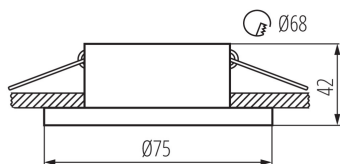

29140 SIMEN DSO W/G

Ozdobný prsten-komponent svítidla

5905339291400

Kanlux SIMEN DSO je svítidlo, skládající se ze dvou částí: prstene a korpusu. Nabízíme sestavy barevné, klasické černé a bílé, nebo svítidla obsahující stříbrné a zlaté prvky, která zapadnou do interiéru, a stanou se viditelnou dekorací. Sami můžete také měnit jednotlivé prvky ze svítidel Kanlux SIMEN.

VŠEOBECNÉ ÚDAJE:

Barva: bílá/zlatá

Povinnost používání samostínících lamp: ano

Místo montáže: k zabudování do stropu

Místo použití: uvnitř

Minimální vzdálenost od osvětlovaného objektu: 0,5m

dekorativní prsten bez keramické patice: ano

Výrobek není určen k pokrytí termoizolačním materiálem: ano

Výška [mm]: 42

Průměr [mm]: 75

Montážní otvor [mm]: Ø68

TECHNICKÉ ÚDAJE:

Jmenovité napětí [V]: 12 AC; 12 DC; 220-240 AC

Maximální výkon [W]: max 10

Třída ochrany před úrazem elektrickým proudem: II/III

Zdroj světla: MR16/PAR16

Zdroj světla v balení: ne

Patice: Gx5,3/GU10

Rozsah okolních teplot, kterým může být výrobek vystaven [°C]: 5÷25

Materiál korpusu: hliníková slitina

Regulace úhlu svítidla: chybějící

Stupeň krytí IP: 20

LOGISTICKÉ ÚDAJE:

Způsob balení: 100

Počet kusů v druhém balení : 1

Počet kusů v hromadném balení: 100

Čistá jednotková hmotnost [g]: 80

Gramáž [g]: 107.8

Délka jednotkového balení [cm]: 8

Šířka jednotkového balení [cm]: 5

Výška jednotkového balení [cm]: 8

Hmotnost kartonu [kg]: 10.78

Šířka kartonu [cm]: 27.5

Výška kartonu [cm]: 36

Délka kartonu [cm]: 42.5