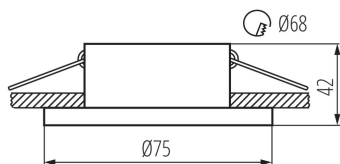

Ozdobný prsten-komponent svítidla

5905339291424

Kanlux SIMEN DSO je svítidlo, skládající se ze dvou částí: prstene a korpusu. Nabízíme sestavy barevné, klasické černé a bílé, nebo svítidla obsahující stříbrné a zlaté prvky, která zapadnou do interiéru, a stanou se viditelnou dekorací. Sami můžete také měnit jednotlivé prvky ze svítidel Kanlux SIMEN.

VŠEOBECNÉ ÚDAJE:

Barva: zlatá/bílá

Povinnost používání samostínících lamp: ano

Místo montáže: k zabudování do stropu

Místo použití: uvnitř

Minimální vzdálenost od osvětlovaného objektu: 0,5m

dekorativní prsten bez keramické patice: ano

Výrobek není určen k pokrytí termoizolačním

materiálem: ano

Výška [mm]: 42

Průměr [mm]: 75

Montážní otvor [mm]: Ø68

TECHNICKÉ ÚDAJE:

Jmenovité napětí [V]: 12 AC; 12 DC; 220-240 AC

Maximální výkon [W]: max 10

Třída ochrany před úrazem elektrickým proudem: II/III

Zdroj světla: MR16/PAR16

Zdroj světla v balení: ne

Patice: Gx5,3/GU10

Rozsah okolních teplot, kterým může být výrobek

vystaven [°C]: 5÷25

Materiál korpusu: hliníková slitina

Regulace úhlu svítidla: chybějící

Stupeň krytí IP: 20

LOGISTICKÉ ÚDAJE:

Způsob balení: 100

Počet kusů v druhém balení : 1

Počet kusů v hromadném balení: 100

Čistá jednotková hmotnost [g]: 80

Gramáž [g]: 107.8

Délka jednotkového balení [cm]: 8

Šířka jednotkového balení [cm]: 5

Výška jednotkového balení [cm]: 8

Hmotnost kartonu [kg]: 10.78

Šířka kartonu [cm]: 27.5

Výška kartonu [cm]: 36

Délka kartonu [cm]: 42.5