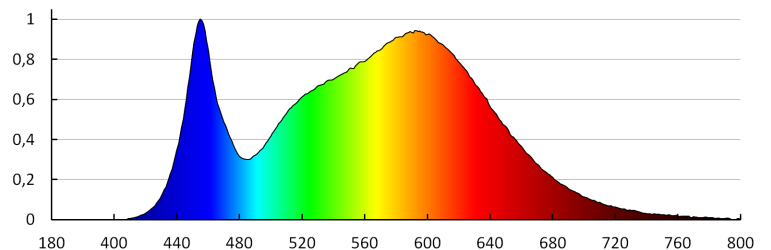

LOGISTICKÉ ÚDAJE:

Způsob balení: 10

Počet kusů v druhém balení : 1

Počet kusů v hromadném balení: 10

Čistá jednotková hmotnost [g]: 570

Gramáž [g]: 826

Délka jednotkového balení [cm]: 29.5

Šířka jednotkového balení [cm]: 7.5

Výška jednotkového balení [cm]: 29.5

Hmotnost kartonu [kg]: 8.26

Šířka kartonu [cm]: 40

Výška kartonu [cm]: 32.5

Délka kartonu [cm]: 60

Objem kartonu [m³]: 0.078