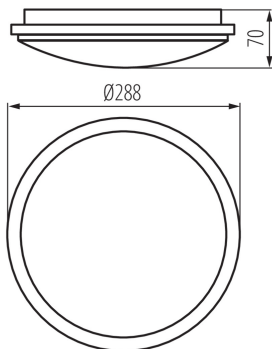

Stropní LED svítidlo