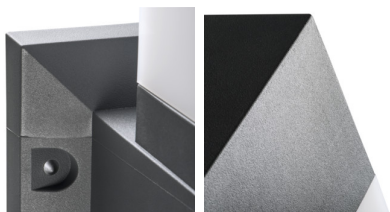

Architektonické svítidlo s vyměnitelným zdrojem světla

5905339291714

IP
54

XXL
size

Kanlux INVO OP je řada venkovních architektonických svítidel. Celá rodina se skládá ze sloupků a fasádních svítidel. Ve svítidlech Kanlux INVO budete používat svou oblíbenou barvu světla, protože je přizpůsobena vyměnitelným zdrojům s patičí E27.

VŠEOBECNÉ ÚDAJE:

Barva: grafit

Místo montáže: k usazení na zem

Místo použití: uvnitř i vně

Minimální vzdálenost od osvětlovaného objektu: 0,5m

Vyměnitelný světelný zdroj: ano

Délka [mm]: 220

Šířka [mm]: 220

Zdroj světla v balení: ne

Patice: E27

Rozsah okolních teplot, kterým může být výrobek vystaven [°C]: -20÷35

Materiál korpusu: plast

Typ přípojky: svorkovnice

Rozsah průměrů používaných vodičů [mm²]: 0,75÷1,5