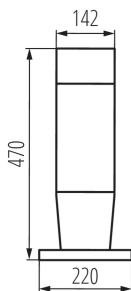

Architektonické svítidlo s vyměnitelným zdrojem světla

5905339291714

IP
54

XXL
size

Kanlux INVO OP je řada venkovních architektonických svítidel. Celá rodina se skládá ze sloupků a fasádních svítidel. Ve svítidlech Kanlux INVO budete používat svou oblíbenou barvu světla, protože je přizpůsobena vyměnitelným zdrojům s patičí E27.

VŠEOBECNÉ ÚDAJE:

Barva: grafit

Místo montáže: k usazení na zem

Místo použití: uvnitř i vně

Minimální vzdálenost od osvětlovaného objektu: 0,5m

Vyměnitelný světelný zdroj: ano

Délka [mm]: 220

Šířka [mm]: 220

Výška [mm]: 470

TECHNICKÉ ÚDAJE:

Jmenovité napětí [V]: 220-240 AC

Jmenovitá frekvence [Hz]: 50

Maximální výkon [W]: max 20

Třída ochrany před úrazem elektrickým proudem: II

Materiál difuzoru: plast

Zdroj světla: GLS/CFL/LED

Zdroj světla v balení: ne

Patice: E27

Rozsah okolních teplot, kterým může být výrobek vystaven [°C]: -20÷35

Materiál korpusu: plast

Typ přípojky: svorkovnice

Rozsah průměrů používaných vodičů [mm²]: 0,75÷1,5

Stupeň krytí IP: 54

LOGISTICKÉ ÚDAJE:

Způsob balení: 1

Počet kusů v druhém balení: 1

Počet kusů v hromadném balení: 1

Čistá jednotková hmotnost [g]: 1750

Gramáž [g]: 2390

Délka jednotkového balení [cm]: 26.5

Šířka jednotkového balení [cm]: 26.5

Výška jednotkového balení [cm]: 53

Hmotnost kartonu [kg]: 2.39

Šířka kartonu [cm]: 26.5

Výška kartonu [cm]: 53

Délka kartonu [cm]: 26.5