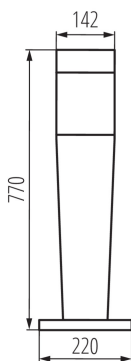

Architektonické svítidlo s vyměnitelným zdrojem světla

5905339291721

IP
54

XXL
size

Kanlux INVO OP je řada venkovních architektonických svítidel. Celá rodina se skládá ze sloupků a fasádních svítidel. Ve svítidlech Kanlux INVO budete používat svou oblíbenou barvu světla, protože je přizpůsobena vyměnitelným zdrojům s patičí E27.

VŠEOBECNÉ ÚDAJE:

Barva: grafit

Místo montáže: k usazení na zem

Místo použití: uvnitř i vně

Minimální vzdálenost od osvětlovaného objektu: 0,5m

Vyměnitelný světelný zdroj: ano

Délka [mm]: 220

Šířka [mm]: 220

Výška [mm]: 770

TECHNICKÉ ÚDAJE:

Jmenovité napětí [V]: 220-240 AC

Jmenovitá frekvence [Hz]: 50

Maximální výkon [W]: max 20

Třída ochrany před úrazem elektrickým proudem: II

Materiál difuzoru: plast

Zdroj světla: GLS/CFL/LED

Zdroj světla v balení: ne

Patice: E27

Rozsah okolních teplot, kterým může být výrobek vystaven [°C]: -20÷35

Materiál korpusu: plast

Typ přípojky: svorkovnice

Rozsah průměrů používaných vodičů [mm²]: 0,75÷1,5

Stupeň krytí IP: 54

LOGISTICKÉ ÚDAJE:

Způsob balení: 1

Počet kusů v druhém balení: 1

Počet kusů v hromadném balení: 1

Čistá jednotková hmotnost [g]: 2470

Gramáž [g]: 3130

Délka jednotkového balení [cm]: 26.5

Šířka jednotkového balení [cm]: 26.5

Výška jednotkového balení [cm]: 83.5

Hmotnost kartonu [kg]: 3.13

Šířka kartonu [cm]: 26.5

Výška kartonu [cm]: 83.5

Délka kartonu [cm]: 26.5