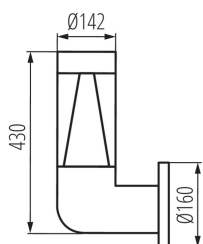

Architektonické svítidlo s vyměnitelným zdrojem světla

5905339291745

IP
54

XXL
size

Kanlux INVO TR je řada architektonických svítidel s vyměnitelným zdrojem světla GU10. Vnější sloupky a fasádní svítidla velmi efektivně rozptylují světlo nejen v zahradě, ale také rozjasňují uličky, stezky nebo turistické trasy. Každé svítidlo má prostor pro 3 zdroje světla.

VŠEOBECNÉ ÚDAJE:

Barva: grafit

Místo montáže: k usazení na zeď

Místo použití: uvnitř i vně

Minimální vzdálenost od osvětlovaného objektu: 0,5m

Vyměnitelný světelný zdroj: ano

Délka [mm]: 160

Šířka [mm]: 160

Výška [mm]: 430

TECHNICKÉ ÚDAJE:

Jmenovité napětí [V]: 220-240 AC

Jmenovitá frekvence [Hz]: 50

Maximální výkon [W]: 3 x max 3,5

Třída ochrany před úrazem elektrickým proudem: II

Materiál difuzoru: plast

Zdroj světla: PAR16

Zdroj světla v balení: ne

Patice: GU10

Rozsah okolních teplot, kterým může být výrobek vystaven [°C]: -20÷35

Materiál korpusu: plast

Typ přípojky: samosvorná svorkovnice

Rozsah průměrů používaných vodičů [mm²]: 0,75÷2,5

Stupeň krytí IP: 54

LOGISTICKÉ ÚDAJE:

Způsob balení: 1

Počet kusů v druhém balení: 1

Počet kusů v hromadném balení: 1

Čistá jednotková hmotnost [g]: 1580

Gramáž [g]: 2220

Délka jednotkového balení [cm]: 26.5

Šířka jednotkového balení [cm]: 26.5

Výška jednotkového balení [cm]: 53

Hmotnost kartonu [kg]: 2.22

Šířka kartonu [cm]: 26.5

Výška kartonu [cm]: 53

Délka kartonu [cm]: 26.5