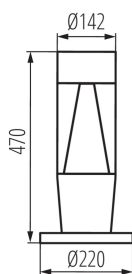

Architektonické svítidlo s vyměnitelným zdrojem světla

5905339291752

IP
54

XXL
size

Kanlux INVO TR je řada architektonických svítidel s vyměnitelným zdrojem světla GU10. Vnější sloupky a fasádní svítidla velmi efektivně rozptylují světlo nejen v zahradě, ale také rozjasňují uličky, stezky nebo turistické trasy. Každé svítidlo má prostor pro 3 zdroje světla.

VŠEOBECNÉ ÚDAJE:

Barva: grafit

Místo montáže: k usazení na zem

Místo použití: uvnitř i vně

Minimální vzdálenost od osvětlovaného objektu: 0,5m

Vyměnitelný světelný zdroj: ano

Délka [mm]: 220

Šířka [mm]: 220

Výška [mm]: 470

TECHNICKÉ ÚDAJE:

Jmenovité napětí [V]: 220-240 AC

Jmenovitá frekvence [Hz]: 50

Maximální výkon [W]: 3 x max 3,5

Třída ochrany před úrazem elektrickým proudem: II

Materiál difuzoru: plast

Zdroj světla: PAR16

Zdroj světla v balení: ne

Patice: GU10

Rozsah okolních teplot, kterým může být výrobek vystaven [°C]: -20÷35

Materiál korpusu: plast

Typ přípojky: samosvorná svorkovnice

Rozsah průměrů používaných vodičů [mm²]: 0,75÷2,5

Stupeň krytí IP: 54

LOGISTICKÉ ÚDAJE:

Způsob balení: 1

Počet kusů v druhém balení: 1

Počet kusů v hromadném balení: 1

Čistá jednotková hmotnost [g]: 1560

Gramáž [g]: 2200

Délka jednotkového balení [cm]: 26.5

Šířka jednotkového balení [cm]: 26.5

Výška jednotkového balení [cm]: 53

Hmotnost kartonu [kg]: 2.2

Šířka kartonu [cm]: 26.5

Výška kartonu [cm]: 53

Délka kartonu [cm]: 26.5