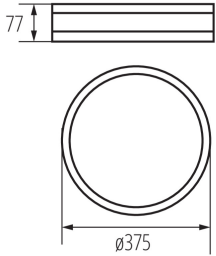

Výrobek není určen k pokrytí termoizolačním materiálem: ano

Výška [mm]: 77

Průměr [mm]: 375

TECHNICKÉ ÚDAJE:

Jmenovité napětí [V]: 220-240 AC

Jmenovitá frekvence [Hz]: 50

Maximální výkon [W]: 2 x max 20

Třída ochrany před úrazem elektrickým proudem: I

Rozsah průměrů používaných vodičů [mm²]: 1÷2,5

Stupeň krytí IP: 20

LOGISTICKÉ ÚDAJE:

Způsob balení: 1

Počet kusů v druhém balení : 1

Počet kusů v hromadném balení: 1

Čistá jednotková hmotnost [g]: 2014

Gramáž [g]: 2350

Délka jednotkového balení [cm]: 40

Šířka jednotkového balení [cm]: 40

Výška jednotkového balení [cm]: 10.5

Hmotnost kartonu [kg]: 2.35

Plafon

Šířka kartonu [cm]: 40
Výška kartonu [cm]: 10.5
Délka kartonu [cm]: 40
Objem kartonu [m³]: 0.0168