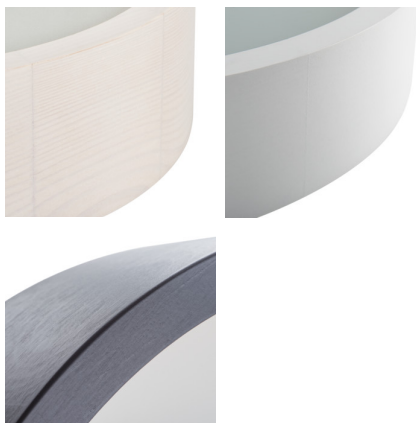

Plafon

5905339292087

Originální a zároveň stylové kulaté svítidlo Kanlux JASMIN se vyznačuje moderním a atraktivním designem. Tělo plafonu je vyrobeno ze dřeva a saténového skla, což zajišťuje rovnoměrný rozptyl světla. Klasická kombinace dřeva a skla z něj dělá velmi univerzální řešení osvětlení.

VŠEOBECNÉ ÚDAJE:

Barva: černá

Místo montáže: k usazení na zeď, k usazení na strop

Místo použití: uvnitř

Minimální vzdálenost od osvětlovaného objektu: 0,5m

Možnost montáže na normálně hořlavé povrchy: ne

Výrobek není určen pro montáž na normálně hořlavém povrchu: ano

Materiál difuzoru: sklo

Zdroj světla: LED

Zdroj světla v balení: ne

Patice: E27

Rozsah okolních teplot, kterým může být výrobek vystaven [°C]: 5÷25

Materiál korpusu: dřevo

Typ přípojky: samosvorná svorkovnice