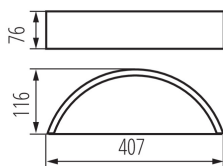

Nástěnné svítidlo

5905339292094

Svítidla JASMIN jsou pečlivě vyrobená dřevěná svítidla, která dávají zajímavé možnosti aranžmá interiéru. Zajímavé pouzdro ve spojení se saténovým sklem, které zajišťuje rovnoměrný rozptyl světla, dodá každému interiéru jedinečný charakter.

VŠEOBECNÉ ÚDAJE:

Barva: černá

Místo montáže: k usazení na zeď

Místo použití: uvnitř

Minimální vzdálenost od osvětlovaného objektu: 0,5m

Vyměnitelný světelný zdroj: ano

Výrobek není určen k pokrytí termoizolačním materiálem: ano

Směr svícení svítidla: nahoru a dolů

Délka [mm]: 407

Šířka [mm]: 116

Výška [mm]: 76

TECHNICKÉ ÚDAJE:

Jmenovité napětí [V]: 220-240 AC

Jmenovitá frekvence [Hz]: 50

Maximální výkon [W]: max 20

Třída ochrany před úrazem elektrickým proudem: I

Materiál difuzoru: sklo

Zdroj světla: LED

Zdroj světla v balení: ne

Patice: E27

Rozsah okolních teplot, kterým může být výrobek vystaven [°C]: 5÷25

Materiál korpusu: dřevo

Typ přípojky: svorkovnice

Rozsah průměrů používaných vodičů [mm²]: 1÷1,5

Stupeň krytí IP: 20

LOGISTICKÉ ÚDAJE:

Způsob balení: 1

Počet kusů v druhém balení : 1

Počet kusů v hromadném balení: 1

Čistá jednotková hmotnost [g]: 1050

Gramáž [g]: 1230

Délka jednotkového balení [cm]: 43

Šířka jednotkového balení [cm]: 17.5

Výška jednotkového balení [cm]: 8.5

Hmotnost kartonu [kg]: 1.23

Šířka kartonu [cm]: 17.5