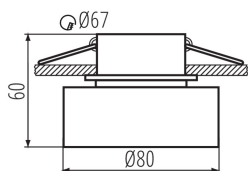

Ozdobný prsten-komponent svítidla

5905339292315

KANLUX GOVIK je vestavné svítidlo s jedinečným designem. Použití matného, akrylového stínidla rozptýluje světlo a činí instalovaný zdroj světla neviditelným. Kanlux GOVIK díky své struktuře vypadá jako miniaturní přisazené svítidlo a ve verzi ST je umístěn přidavný světelný prsten, který mu dodává mimořádný charakter.

VŠEOBECNÉ ÚDAJE:

Barva: bílá/zlatá

Místo montáže: k zabudování do stropu

Místo použití: uvnitř

Minimální vzdálenost od osvětlovaného objektu: 0,5m

dekorativní prsten bez keramické patice: ano

Výrobek není určen k pokrytí termoizolačním materiálem: ano

Výška [mm]: 60

Průměr [mm]: 80

Montážní otvor [mm]: Ø67

TECHNICKÉ ÚDAJE:

Jmenovité napětí [V]: 12 AC; 12 DC; 220-240 AC

Maximální výkon [W]: max 10

Třída ochrany před úrazem elektrickým proudem: II/III

Zdroj světla: MR16/PAR16

Zdroj světla v balení: ne

Patice: Gx5,3/GU10

Rozsah okolních teplot, kterým může být výrobek vystaven [°C]: 5÷25

Materiál korpusu: hliníková slitina

Regulace úhlu svítidla: chybějící

Stupeň krytí IP: 20

LOGISTICKÉ ÚDAJE:

Způsob balení: 50

Počet kusů v druhém balení : 1

Počet kusů v hromadném balení: 50

Čistá jednotková hmotnost [g]: 116

Gramáž [g]: 161.4

Délka jednotkového balení [cm]: 8.5

Šířka jednotkového balení [cm]: 8.5

Výška jednotkového balení [cm]: 7.5

Hmotnost kartonu [kg]: 8.07

Šířka kartonu [cm]: 17

Výška kartonu [cm]: 45

Délka kartonu [cm]: 47