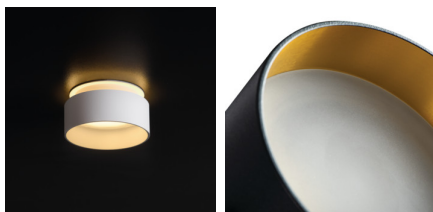

Ozdobný prsten-komponent svítidla

5905339292322

KANLUX GOVIK je vestavné svítidlo s jedinečným designem. Použití matného, akrylového stínidla rozptýluje světlo a činí instalovaný zdroj světla neviditelným. Kanlux GOVIK díky své struktuře vypadá jako miniaturní přisazené svítidlo a ve verzi ST je umístěn přidavný světelný prsten, který mu dodává mimořádný charakter.

VŠEOBECNÉ ÚDAJE:

Barva: černá/zlatá

Místo montáže: k zabudování do stropu

Místo použití: uvnitř

Minimální vzdálenost od osvětlovaného objektu: 0,5m

dekorativní prsten bez keramické patice: ano

Výrobek není určen k pokrytí termoizolačním materiálem: ano

Zdroj světla v balení: ne

Patice: Gx5,3/GU10

Rozsah okolních teplot, kterým může být výrobek vystaven [°C]: 5÷25

Materiál korpusu: hliníková slitina

Regulace úhlu svítidla: chybějící

Stupeň krytí IP: 20

LOGISTICKÉ ÚDAJE: