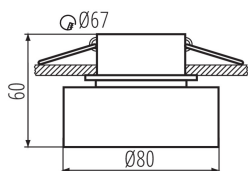

Ozdobný prsten-komponent svítidla

5905339292322

KANLUX GOVIK je vestavné svítidlo s jedinečným designem. Použití matného, akrylového stínidla rozptýluje světlo a činí instalovaný zdroj světla neviditelným. Kanlux GOVIK díky své struktuře vypadá jako miniaturní přisazené svítidlo a ve verzi ST je umístěn přidavný světelný prsten, který mu dodává mimořádný charakter.

VŠEOBECNÉ ÚDAJE:

Barva: černá/zlatá

Místo montáže: k zabudování do stropu

Místo použití: uvnitř

Minimální vzdálenost od osvětlovaného objektu: 0,5m

dekorativní prsten bez keramické patice: ano

Výrobek není určen k pokrytí termoizolačním materiálem: ano

Výška [mm]: 60

Průměr [mm]: 80

Montážní otvor [mm]: Ø67

TECHNICKÉ ÚDAJE:

Jmenovité napětí [V]: 12 AC; 12 DC; 220-240 AC

Maximální výkon [W]: max 10

Třída ochrany před úrazem elektrickým proudem: II/III

Zdroj světla: MR16/PAR16

Zdroj světla v balení: ne

Patice: Gx5,3/GU10

Rozsah okolních teplot, kterým může být výrobek vystaven [°C]: 5÷25

Materiál korpusu: hliníková slitina

Regulace úhlu svítidla: chybějící

Stupeň krytí IP: 20

LOGISTICKÉ ÚDAJE:

Způsob balení: 50

Počet kusů v druhém balení : 1

Počet kusů v hromadném balení: 50

Čistá jednotková hmotnost [g]: 116

Gramáž [g]: 161.4

Délka jednotkového balení [cm]: 8.5

Šířka jednotkového balení [cm]: 8.5

Výška jednotkového balení [cm]: 7.5

Hmotnost kartonu [kg]: 8.07

Šířka kartonu [cm]: 17

Výška kartonu [cm]: 45

Délka kartonu [cm]: 47