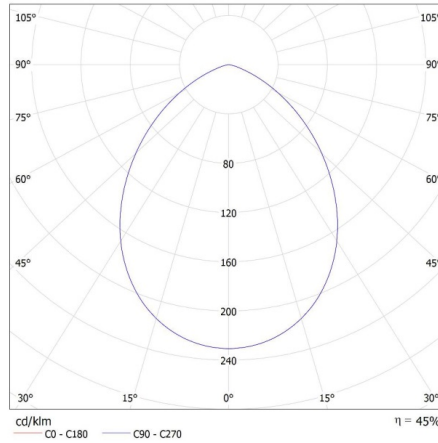

KANLUX S.A. (kat 29235) GOVIK DSO-W + IQ-LED ... 7W / LDC (Polar)

Luminaire: KANLUX S.A. (kat 29235) GOVIK DSO-W + IQ-LED ... 7W
Lamps: 1 x IQ-LED GU10 7W-WW