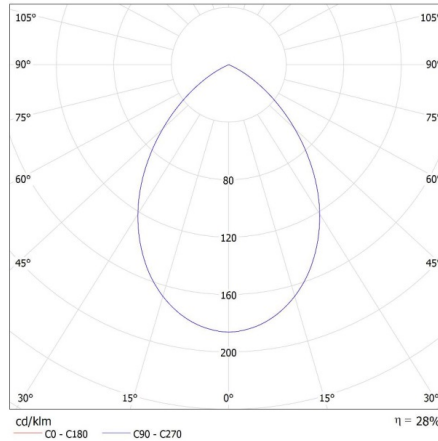

KANLUX S.A. (kat 29236) GOVIK DSO-B + IQ-LED ... 7W / LDC (Polar)